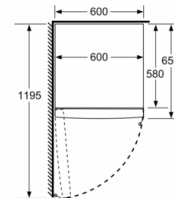

### MÅTT

- Mått: H 186 x B 60 x D 65 cm

### Teknisk information

- Dörrhängning vänster, omhängbar
- Ställbara fötter framtill, hjul baktill
- Dörröppningsvinkel 90°, inget avstånd till vägg krävs

## Serie 4, Kylskåp, 186 x 60 cm, Inox-look KSV36VLDP

	a	b	c	d	e	f
KSW36, GSD36	187					
KSV36, KSF36, GSN36, GSV36	186					
KSV33, GSN33, GSV33	176	60	65	58	60	119.5
KSV29, GSN29, GSV29	161					
GSV24	146					
GSN51	161					
GSN54	176	70	78	70	70	142
GSN58	191					

- a Höjd  
 b Bredd  
 c Djup med stängd lucka utan handtag och distans  
 d Stomdjup utan distans  
 e Bredd med öppen lucka utan handtag  
 f Djup med öppen lucka utan handtag och distans

Mått i cm

Mått i mm