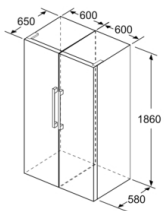

### MÅTT

- Mått: H 186 x B 60 x D 65 cm

### Teknisk information

- Dörrhängning vänster, omhängbar
- Ställbara fötter framtill, hjul baktill
- Dörröppningsvinkel 90°, inget avstånd till vägg krävs

## Serie 4, Kylskåp, 186 x 60 cm, Inox-look KSV36VLDP

	a	b	c	d	e	f
KSW36, GSD36	187					
KSV36, KSF36, GSN36, GSV36	186					
KSV33, GSN33, GSV33	176	60	65	58	60	119.5
KSV29, GSN29, GSV29	161					
GSV24	146					
GSN51	161					
GSN54	176	70	78	70	70	142
GSN58	191					

- a Höjd  
 b Bredd  
 c Djup med stängd lucka utan handtag och distans  
 d Stomdjup utan distans  
 e Bredd med öppen lucka utan handtag  
 f Djup med öppen lucka utan handtag och distans

Mått i cm

Mått i mm