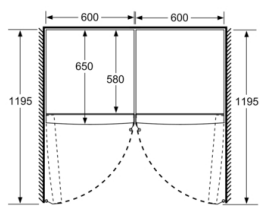

### MÅTT

- Mått: H 186 x B 60 x D 65 cm

### Teknisk information

- Dörrhängning vänster, omhängbar
- Ställbara fötter framtill, hjul baktill
- Dörröppningsvinkel 90°, inget avstånd till vägg krävs

## Serie 4, Kylskåp, 186 x 60 cm, Inox-look KSV36VLDP

	a	b	c	d	e	f
KSW36, GSD36	187					
KSV36, KSF36, GSN36, GSV36	186					
KSV33, GSN33, GSV33	176	60	65	58	60	119.5
KSV29, GSN29, GSV29	161					
GSV24	146					
GSN51	161					
GSN54	176	70	78	70	70	142
GSN58	191					

- a Höjd  
 b Bredd  
 c Djup med stängd lucka utan handtag och distans  
 d Stomdjup utan distans  
 e Bredd med öppen lucka utan handtag  
 f Djup med öppen lucka utan handtag och distans

Mått i cm

Mått i mm