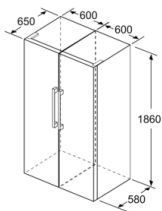

Fräschhetssystem

- 1 VitaFresh-låda med fuktighetsreglering: håller frukt och grönsaker fräscha längre.

MÅTT

- Mått: H 186 x B 60 x D 65 cm

Teknisk information

- Dörrhängning vänster, omhängbar
- Ställbara fötter framtill, hjul baktill

Serie 4, Kylskåp, 186 x 60 cm, Svart KSV36VBEP

	a	b	c	d	e	f
KSW36, GSD36	187					
KSV36, KSF36, GSN36, GSV36	186					
KSV33, GSN33, GSV33	176	60	65	58	60	119.5
KSV29, GSN29, GSV29	161					
GSV24	146					
GSN51	161					
GSN54	176	70	78	70	70	142
GSN58	191					

- a Höjd
 b Bredd
 c Djup med stängd lucka utan handtag och distans
 d Stomdjup utan distans
 e Bredd med öppen lucka utan handtag
 f Djup med öppen lucka utan handtag och distans

Mått i cm

Mått i mm

Mått i mm