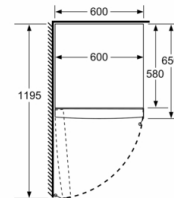

Fräschhetssystem

- 1 VitaFresh-låda med fuktighetsreglering: håller frukt och grönsaker fräscha längre.

MÅTT

- Mått: H 186 x B 60 x D 65 cm

Teknisk information

- Dörrhängning vänster, omhängbar
- Ställbara fötter framtill, hjul baktill

Serie 4, Kylskåp, 186 x 60 cm, Svart KSV36VBEP

	a	b	c	d	e	f
KSW36, GSD36	187					
KSV36, KSF36, GSN36, GSV36	186					
KSV33, GSN33, GSV33	176	60	65	58	60	119.5
KSV29, GSN29, GSV29	161					
GSV24	146					
GSN51	161					
GSN54	176	70	78	70	70	142
GSN58	191					

- a Höjd
 b Bredd
 c Djup med stängd lucka utan handtag och distans
 d Stomdjup utan distans
 e Bredd med öppen lucka utan handtag
 f Djup med öppen lucka utan handtag och distans

Mått i cm

Mått i mm

Mått i mm