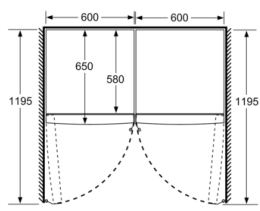

Fräschhetssystem

- 1 VitaFresh-låda med fuktighetsreglering: håller frukt och grönsaker fräscha längre.

MÅTT

- Mått: H 186 x B 60 x D 65 cm

Teknisk information

- Dörrhängning vänster, omhängbar
- Ställbara fötter framtill, hjul baktill

Serie 4, Kylskåp, 186 x 60 cm, Svart KSV36VBEP

	a	b	c	d	e	f
KSW36, GSD36	187					
KSV36, KSF36, GSN36, GSV36	186					
KSV33, GSN33, GSV33	176	60	65	58	60	119.5
KSV29, GSN29, GSV29	161					
GSV24	146					
GSN51	161					
GSN54	176	70	78	70	70	142
GSN58	191					

- a Höjd
 b Bredd
 c Djup med stängd lucka utan handtag och distans
 d Stomdjup utan distans
 e Bredd med öppen lucka utan handtag
 f Djup med öppen lucka utan handtag och distans

Mått i cm

Mått i mm

Mått i mm