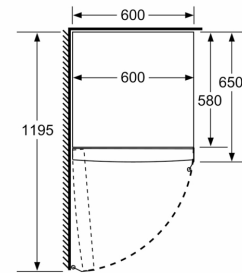

#### **Mått**

- Mått: H 186 x B 60 x D 65 cm

#### **Teknisk information**

- Dörrhängning vänster, omhängbar
- Ställbara fötter framtill, hjul baktill
- Dörröppningsvinkel 90°, inget avstånd till vägg krävs

## Serie 4, Kylskåp, 186 x 60 cm, Borstat stål med anti-fingerprint KSV36CIDP

	a	b	c	d	e	f
KSW36, GSD36	187					
KSV36, KSF36, GSN36, GSV36	186					
KSV33, GSN33, GSV33	176	60	65	58	60	119.5
KSV29, GSN29, GSV29	161					
GSV24	146					
GSN51	161					
GSN54	176	70	78	70	70	142
GSN58	191					

- a Höjd
- b Bredd
- c Djup med stängd lucka utan handtag och distans
- d Stomdjup utan distans
- e Bredd med öppen lucka utan handtag
- f Djup med öppen lucka utan handtag och distans

Mått i cm

Mått i mm