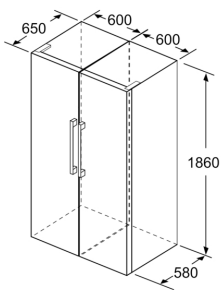

#### **Mått**

- Mått: H 186 x B 60 x D 65 cm

## Serie 4, Kylskåp, 186 x 60 cm, Borstat stål med anti-fingerprint KSV36CIDP

	a	b	c	d	e	f
KSW36, GSD36	187					
KSV36, KSF36, GSN36, GSV36	186					
KSV33, GSN33, GSV33	176	60	65	58	60	119.5
KSV29, GSN29, GSV29	161					
GSV24	146					
GSN51	161					
GSN54	176	70	78	70	70	142
GSN58	191					

- a Höjd
- b Bredd
- c Djup med stängd lucka utan handtag och distans
- d Stomdjup utan distans
- e Bredd med öppen lucka utan handtag
- f Djup med öppen lucka utan handtag och distans

Mått i cm

Mått i mm