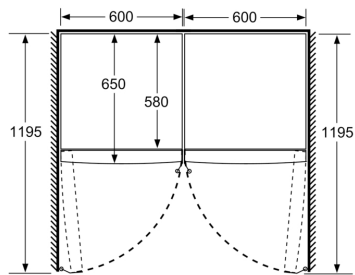

#### **Mått**

- Mått: H 186 x B 60 x D 65 cm

## Serie 4, Kylskåp, 186 x 60 cm, Borstat stål med anti-fingerprint KSV36CIDP

	a	b	c	d	e	f
KSW36, GSD36	187					
KSV36, KSF36, GSN36, GSV36	186					
KSV33, GSN33, GSV33	176	60	65	58	60	119.5
KSV29, GSN29, GSV29	161					
GSV24	146					
GSN51	161					
GSN54	176	70	78	70	70	142
GSN58	191					

- a Höjd
- b Bredd
- c Djup med stängd lucka utan handtag och distans
- d Stomdjup utan distans
- e Bredd med öppen lucka utan handtag
- f Djup med öppen lucka utan handtag och distans

Mått i cm

Mått i mm