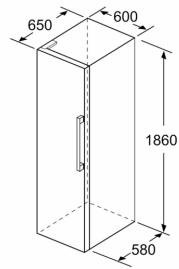

#### **Mått**

- Mått: H 186 x B 60 x D 65 cm

#### **Teknisk information**

- Dörrhängning vänster, omhängbar
- Ställbara fötter framtill, hjul baktill
- Dörröppningsvinkel 90°, inget avstånd till vägg krävs

- a Höjd
- b Bredd
- c Djup med stängd lucka utan handtag och distans
- d Stomdjup utan distans
- e Bredd med öppen lucka utan handtag
- f Djup med öppen lucka utan handtag och distans

Mått i cm

Mått i mm