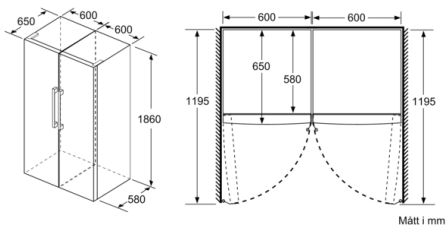

Fräschhetssystem

- 1 VitaFresh plus-låda med fuktighetsreglering: håller frukt och grönsaker fräscha upp till två gånger längre. Grönsakslåda på teleskopskenor

MÅTT

- Mått: H 186 x B 60 x D 65 cm

Teknisk information

- Dörrhängning vänster, omhängbar
- Ställbara fötter framtill, hjul baktill
- Dörröppningsvinkel 90°, inget avstånd till vägg krävs

Serie 6, Kylskåp, 186 x 60 cm, Inox-easyclean KSV36BIEP

| | a | b | c | d | e | f |
|----------------------------|-----|----|----|----|----|-------|
| KSW36, GSD36 | 187 | | | | | |
| KSV36, KSF36, GSN36, GSV36 | 186 | | | | | |
| KSV33, GSN33, GSV33 | 176 | 60 | 65 | 58 | 60 | 119.5 |
| KSV29, GSN29, GSV29 | 161 | | | | | |
| GSV24 | 146 | | | | | |
| GSN51 | 161 | | | | | |
| GSN54 | 176 | 70 | 78 | 70 | 70 | 142 |
| GSN58 | 191 | | | | | |

a Höjd
 b Bredd
 c Djup med stängd lucka utan handtag och distans
 d Stordjup utan distans
 e Bredd med öppen lucka utan handtag
 f Djup med öppen lucka utan handtag och distans

Mått i cm