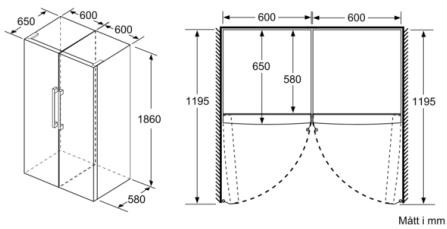

Fräschhetssystem

- 1 VitaFresh plus-låda med fuktighetsreglering: håller frukt och grönsaker fräscha upp till två gånger längre. Grönsakslåda på teleskopskenor

MÅTT

- Mått: H 186 x B 60 x D 65 cm

Teknisk information

- Dörrhängning vänster, omhängbar
- Ställbara fötter framtill, hjul baktill
- Dörröppningsvinkel 90°, inget avstånd till vägg krävs

Serie 6, Kylskåp, 186 x 60 cm, Rostfritt stål med EasyClean KSV36AIEP

- a Höjd
- b Bredd
- c Djup med stängd lucka utan handtag och distans
- d Stordjup utan distans
- e Bredd med öppen lucka utan handtag
- f Djup med öppen lucka utan handtag och distans

Mått i cm