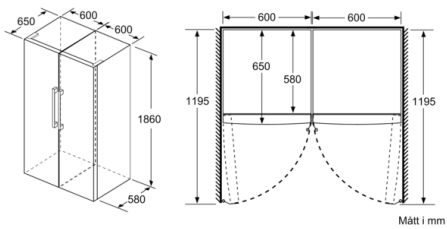

Serie 6, Kylskåp, 186 x 60 cm, Inox-easyclean KSV36AIDP

	a	b	c	d	e	f
KSW36, GSD36	187					
KSV36, KSF36, GSN36, GSV36	186					
KSV33, GSN33, GSV33	176	60	65	58	60	119.5
KSV29, GSN29, GSV29	161					
GSV24	146					
GSN51	161					
GSN54	176	70	78	70	70	142
GSN58	191					

a Höjd
b Bredd
c Djup med stängd lucka utan handtag och distans
d Stordjup utan distans
e Bredd med öppen lucka utan handtag
f Djup med öppen lucka utan handtag och distans

Mått i cm