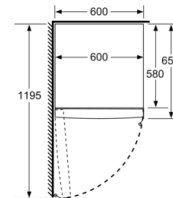

Fräschhetssystem

- Transparent grönsakslåda

MÅTT

- Mått: H 176 x B 60 x D 65 cm

Teknisk information

- Dörrhängning vänster, omhängbar
- Ställbara fötter framtill, hjul baktill
- Dörröppningsvinkel 90°, inget avstånd till vägg krävs

- a** Höjd
b Bredd
c Djup med stängd lucka utan handtag och distans
d Stomdjup utan distans
e Bredd med öppen lucka utan handtag
f Djup med öppen lucka utan handtag och distans

Mått i cm

Mått i mm