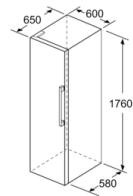

Fräschhetssystem

- Transparent grönsakslåda

MÅTT

- Mått: H 176 x B 60 x D 65 cm

Teknisk information

- Dörrhängning vänster, omhängbar
- Ställbara fötter framtill, hjul baktill
- Dörröppningsvinkel 90°, inget avstånd till vägg krävs

- a** Höjd
b Bredd
c Djup med stängd lucka utan handtag och distans
d Stomdjup utan distans
e Bredd med öppen lucka utan handtag
f Djup med öppen lucka utan handtag och distans

Mått i cm

Mått i mm