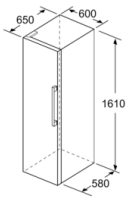

Serie 2, Kylskåp, 161 x 60 cm, Vit KSV29NWEF

Mått i mm

	a	b	c	d	e	f
KSW36, GSD36	187					
KSV36, KSF36, GSN36, GSV36	186					
KSV33, GSN33, GSV33	176	60	65	58	60	119.5
KSV29, GSN29, GSV29	161					
GSV24	146					
GSN51	161					
GSN54	176	70	78	70	70	142
GSN58	191					

- a Höjd
- b Bredd
- c Djup med stängd lucka utan handtag och distans
- d Stordjup utan distans
- e Bredd med öppen lucka utan handtag
- f Djup med öppen lucka utan handtag och distans

Mått i cm