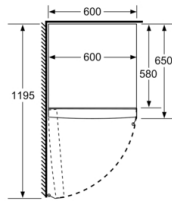

Fräschhetssystem

- Transparent grönsakslåda

Teknisk information

- Dörrhängning vänster, omhängbar
- Ställbara fötter framtill, hjul baktill
- Dörröppningsvinkel 90°, inget avstånd till vägg krävs

MÅTT

- Mått: H 161 x B 60 x D 65 cm

Serie 2, Kylskåp, 161 x 60 cm, Vit KSV29NWEF

Mått i mm

	a	b	c	d	e	f
KSW36, GSD36	187					
KSV36, KSF36, GSN36, GSV36	186					
KSV33, GSN33, GSV33	176	60	65	58	60	119.5
KSV29, GSN29, GSV29	161					
GSV24	146					
GSN51	161					
GSN54	176	70	78	70	70	142
GSN58	191					

- a Höjd
- b Bredd
- c Djup med stängd lucka utan handtag och distans
- d Stordjup utan distans
- e Bredd med öppen lucka utan handtag
- f Djup med öppen lucka utan handtag och distans

Mått i cm