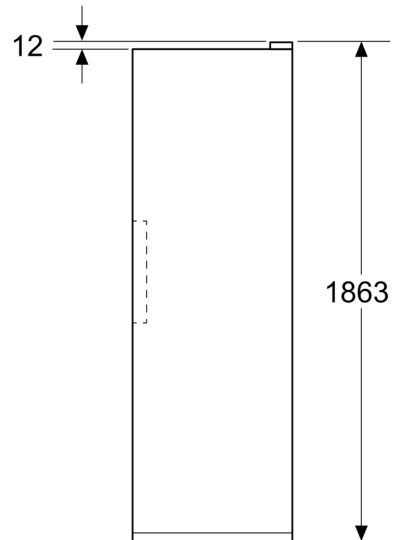

- Förvaringslåda för Kött & fisk: 2
- Förvaringslåda för Frukt & Grönsaker: 1
- Förvaringslåda: 1

Mått

- Produktens mått (H x W x D): 1862 mm x 595 mm x 663 mm

Teknisk information

- nominal voltage min: 220 V - nominal voltage max: 240 V

Serie 4, Kylskåp, 186.2 x 59.5 cm, Vit
KSN36VWCG

Mått i mm

Mått i mm

Mått i mm

A: Evakuering ≥ 200 cm²

B: Evakuering ≥ 600 cm²