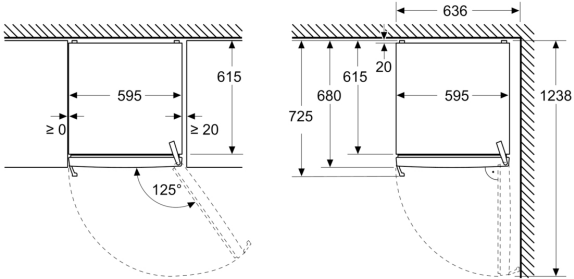

- Förvaringslåda för Kött & fisk: 2
- Förvaringslåda för Frukt & Grönsaker: 1
- Förvaringslåda: 1

Mått

- Produktens mått (H x W x D): 1862 mm x 595 mm x 663 mm

Teknisk information

- nominal voltage min: 220 V - nominal voltage max: 240 V

Serie 4, Kylskåp, 186.2 x 59.5 cm, Vit
KSN36VWCG

Mått i mm

Mått i mm

Mått i mm

A: Evakuering ≥ 200 cm²

B: Evakuering ≥ 600 cm²