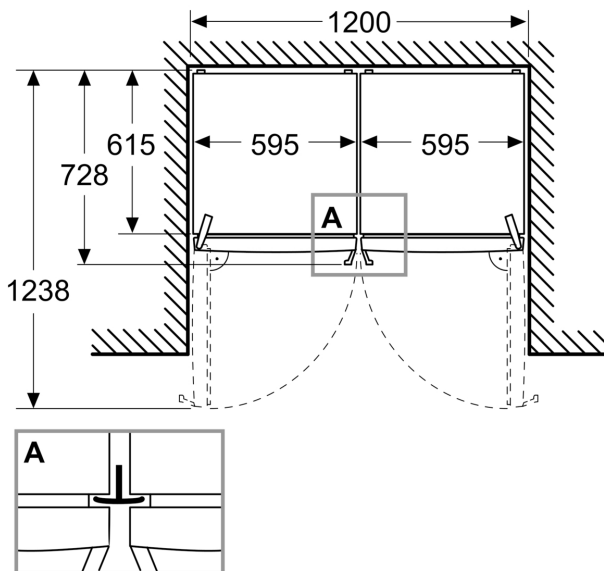

- Förvaringslåda för Kött & fisk: 2
- Förvaringslåda för Frukt & Grönsaker: 1
- Förvaringslåda: 1

Mått

- Produktens mått (H x W x D): 1862 mm x 595 mm x 663 mm

Teknisk information

- nominal voltage min: 220 V - nominal voltage max: 240 V

Serie 4, Kylskåp, 186.2 x 59.5 cm, Vit
KSN36VWCG

Mått i mm

Mått i mm

Mått i mm

A: Evakuering ≥ 200 cm²

B: Evakuering ≥ 600 cm²