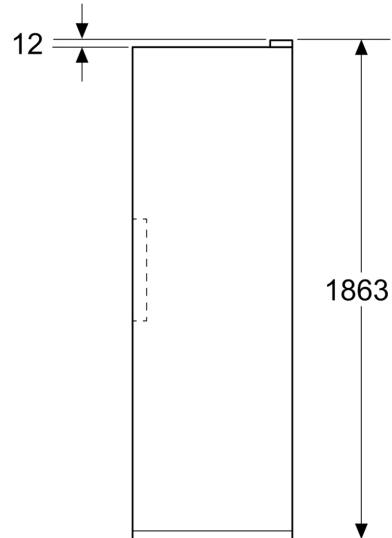

### **Mått**

- Produktens mått (H x W x D): 1862 mm x 595 mm x 663 mm

### **Teknisk information**

**Serie 4, Kylskåp, 186.2 x 59.5 cm,  
Inox-Look  
KSN36VLDG**

Mått i mm

Mått i mm

Mått i mm

A: Evakuering  $\geq 200 \text{ cm}^2$

B: Evakuering  $\geq 200 \text{ cm}^2$