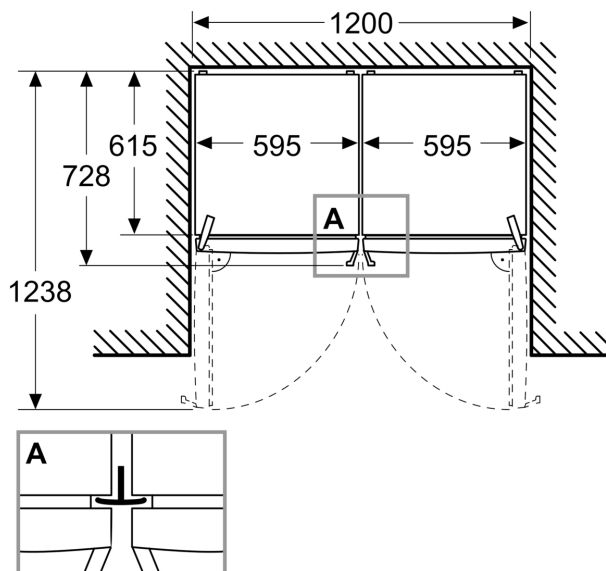

### **Mått**

- Produktens mått (H x W x D): 1862 mm x 595 mm x 663 mm

### **Teknisk information**

**Serie 4, Kylskåp, 186.2 x 59.5 cm,  
Inox-Look  
KSN36VLDG**

Mått i mm

Mått i mm

Mått i mm

A: Evakuering  $\geq 200 \text{ cm}^2$

B: Evakuering  $\geq 200 \text{ cm}^2$