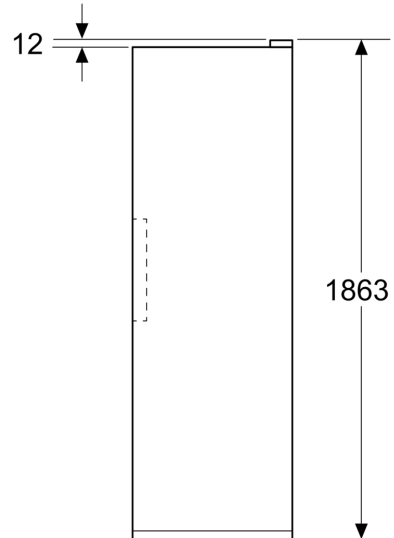

- Förvaringslåda för Kött & fisk: 2
- Förvaringslåda för Frukt & Grönsaker: 1
- Förvaringslåda: 1

Mått

- Produktens mått (H x W x D): 1862 mm x 595 mm x 663 mm

Teknisk information

**Serie 4, Kylskåp, 186.2 x 59.5 cm,
Grå
KSN36VLCG**

Mått i mm

Mått i mm

Mått i mm

A: Evakuering $\geq 200 \text{ cm}^2$

B: Evakuering $\geq 600 \text{ cm}^2$