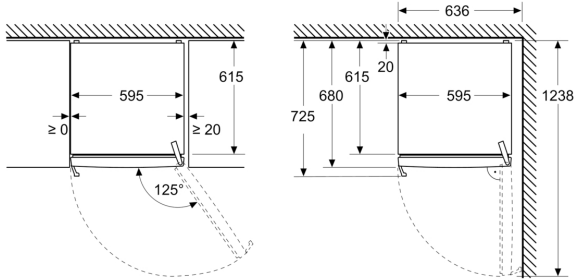

- Förvaringslåda för Kött & fisk: 2
- Förvaringslåda för Frukt & Grönsaker: 1
- Förvaringslåda: 1

Mått

- Produktens mått (H x W x D): 1862 mm x 595 mm x 663 mm

Teknisk information

**Serie 4, Kylskåp, 186.2 x 59.5 cm,
Grå
KSN36VLCG**

Mått i mm

Mått i mm

Mått i mm

A: Evakuering $\geq 200 \text{ cm}^2$

B: Evakuering $\geq 600 \text{ cm}^2$