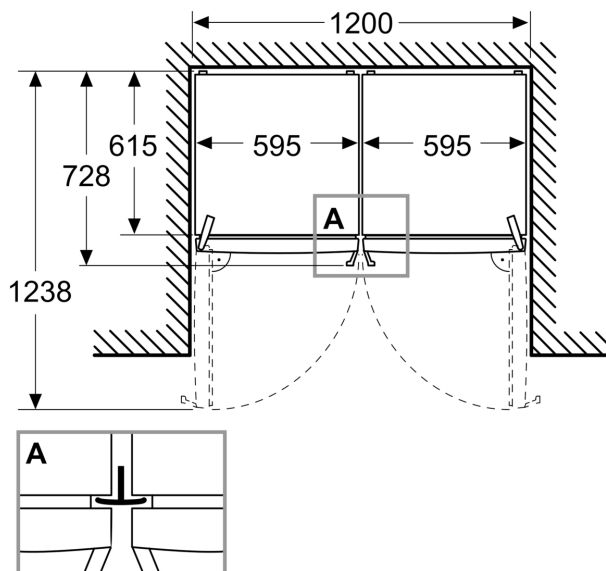

- Förvaringslåda för Kött & fisk: 2
- Förvaringslåda för Frukt & Grönsaker: 1
- Förvaringslåda: 1

Mått

- Produktens mått (H x W x D): 1862 mm x 595 mm x 663 mm

Teknisk information

**Serie 4, Kylskåp, 186.2 x 59.5 cm,
Grå
KSN36VLCG**

Mått i mm

Mått i mm

Mått i mm

A: Evakuering $\geq 200 \text{ cm}^2$

B: Evakuering $\geq 600 \text{ cm}^2$