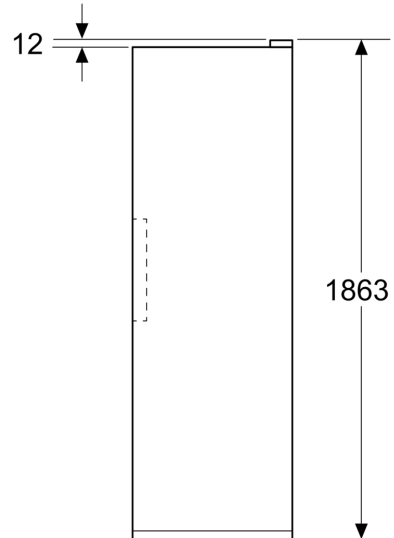

Extra tillbehör

KSZ39AX00 Anslutningsset

¹ Energiklass på en skala från A till G

Serie 4, Kylskåp, 186.2 x 59.5 cm, Grå KSN36VCCG

Förbrukning

- Energiklass: C
- Total volume : 402 l
- Årlig energiförbrukning: 110
- Klimatklass: SN-T
- Ljudnivå: Ljudeffekt: 35 dB

Kyldel

- Nettovolym frys 402 l
- Flaskhylla: 1

Fräschhetssystem

Mått

- Produktens mått (H x W x D): 1862 mm x 595 mm x 663 mm

Teknisk information

- length of mains cable in mm: 2400 mm

**Serie 4, Kylskåp, 186.2 x 59.5 cm,
Grå
KSN36VCCG**

Mått i mm

Mått i mm

Mått i mm