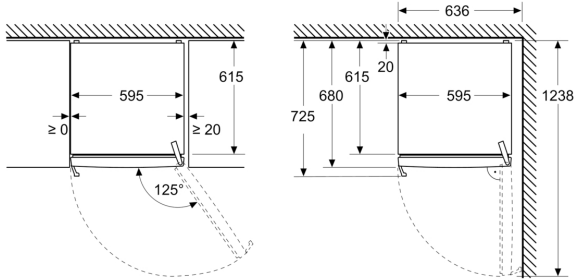

Kyldel

- Nettovolym frys 402 l
- Flaskhylla: 1

Fräschhetssystem

Mått

- Produktens mått (H x W x D): 1862 mm x 595 mm x 663 mm

Teknisk information

- length of mains cable in mm: 2400 mm

**Serie 4, Kylskåp, 186.2 x 59.5 cm,
Grå
KSN36VCCG**

Mått i mm

Mått i mm

Mått i mm