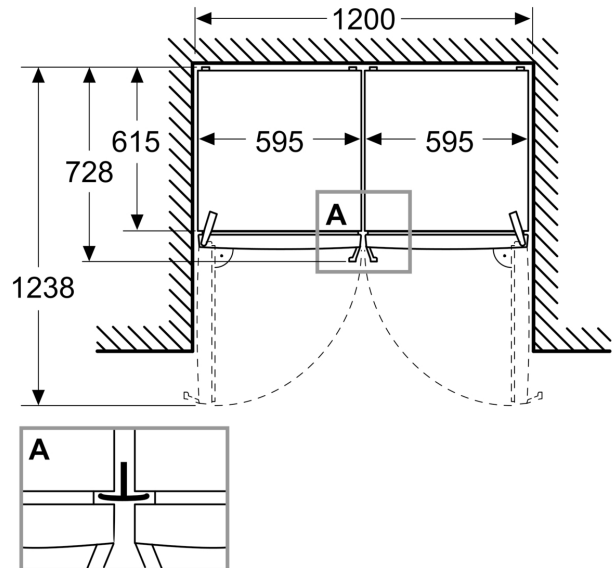

- Förvaringslåda för Kött & fisk: 2
- Förvaringslåda för Frukt & Grönsaker: 1
- Förvaringslåda: 1

Mått

- Produktens mått (H x W x D): 1862 mm x 595 mm x 663 mm

**Serie 6, Kylskåp, 186.2 x 59.5 cm,
Borstat stål med anti-fingerprint
KSN36AICM**

Mått i mm

Mått i mm

A: Evakuering ≥ 200 cm²

B: Evakuering ≥ 200 cm²