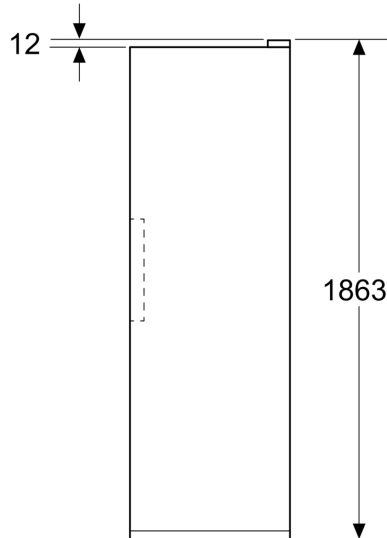

**Serie 6, Kylskåp, 186.2 x 59.5 cm,
Borstat stål med anti-fingerprint
KSN36AICM**

Mått i mm