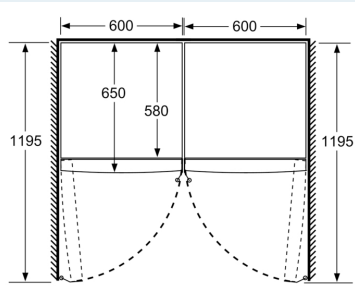

## iQ300, Kylskåp, 186 x 60 cm, Borstat stål med antiFingerprint KS36VVIDP1

	a	b	c	d	e	f
KSW36, GSD36	187					
KSV36, KSF36, GSN36, GSV36	186					
KSV33, GSN33, GSV33	176	60	65	58	60	119.5
KSV29, GSN29, GSV29	161					
GSV24	146					
GSN51	161					
GSN54	176	70	78	70	70	142
GSN58	191					

- a Höjd
- b Bredd
- c Djup med stängd lucka utan handtag och distans
- d Stomdjup utan distans
- e Bredd med öppen lucka utan handtag
- f Djup med öppen lucka utan handtag och distans

Mått i cm

Mått i mm