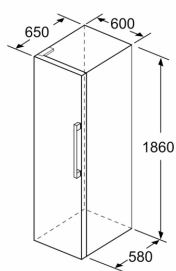

### Mått

- Mått: H 186 x B 60 x D 65 cm

### Teknisk information

- Dörrhängning vänster, omhängbar
- Ställbara fötter framtill, hjul baktill
- Dörröppningsvinkel 90°, inget avstånd till vägg krävs
- Spänning: 220 - 240 V
- För att uppnå den framhållna energiförbrukningen bör den tillhörande avståndshållaren användas. Avståndshållaren ökar produktjupet med ca 3,5 cm och möjliggör korrekt ventilation. Produkten är fullt användbar utan avståndshållaren, men ger då något högre energiförbrukning.

- a Höjd
- b Bredd
- c Djup med stängd lucka utan handtag och distans
- d Stomdjup utan distans
- e Bredd med öppen lucka utan handtag
- f Djup med öppen lucka utan handtag och distans

Mått i cm

Mått i mm