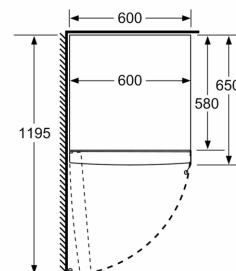

iQ300, Kylskåp, 186 x 60 cm, Borstat stål med antiFingerprint KS36VVIDP1

	a	b	c	d	e	f
KSW36, GSD36	187					
KSV36, KSF36, GSN36, GSV36	186					
KSV33, GSN33, GSV33	176	60	65	58	60	119.5
KSV29, GSN29, GSV29	161					
GSV24	146					
GSN51	161					
GSN54	176	70	78	70	70	142
GSN58	191					

- a Höjd
- b Bredd
- c Djup med stängd lucka utan handtag och distans
- d Stomdjup utan distans
- e Bredd med öppen lucka utan handtag
- f Djup med öppen lucka utan handtag och distans

Mått i cm

Mått i mm