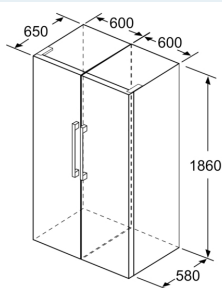

### Mått

- Mått: H 186 x B 60 x D 65 cm

## iQ300, Kylskåp, 186 x 60 cm, Borstat stål med antiFingerprint KS36VVIDP1

	a	b	c	d	e	f
KSW36, GSD36	187					
KSV36, KSF36, GSN36, GSV36	186					
KSV33, GSN33, GSV33	176	60	65	58	60	119.5
KSV29, GSN29, GSV29	161					
GSV24	146					
GSN51	161					
GSN54	176	70	78	70	70	142
GSN58	191					

- a Höjd
- b Bredd
- c Djup med stängd lucka utan handtag och distans
- d Stomdjup utan distans
- e Bredd med öppen lucka utan handtag
- f Djup med öppen lucka utan handtag och distans

Mått i cm

Mått i mm