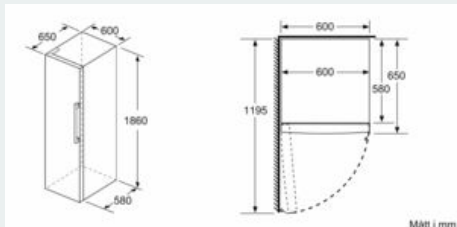

iQ300, Kylskåp, 186 x 60 cm, Vit KS36VFWEF

Måttskisser

	a	b	c	d	e	f
KSIV36, GSD36	187					
KSV36, KSF36, GSN36, GSV36	186					
KSV33, GSN33, GSV33	176	60	65	58	60	119.5
KSV29, GSN29, GSV29	161					
GSV24	146					
GSN51	161					
GSN54	176	70	78	70	70	142
GSN58	191					

Mått i cm

Mått i mm