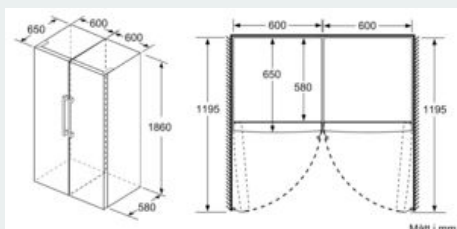

iQ300, Kylskåp, 186 x 60 cm, Vit KS36VFWEF

Måttskisser

	a	b	c	d	e	f
KSIV36, GSD36	187					
KSV36, KSF36, GSN36, GSV36	186					
KSV33, GSN33, GSV33	176	60	65	58	60	119.5
KSV29, GSN29, GSV29	161					
GSV24	146					
GSN51	161					
GSN54	176	70	78	70	70	142
GSN58	191					

Mått i cm

Mått i mm

Mått i mm