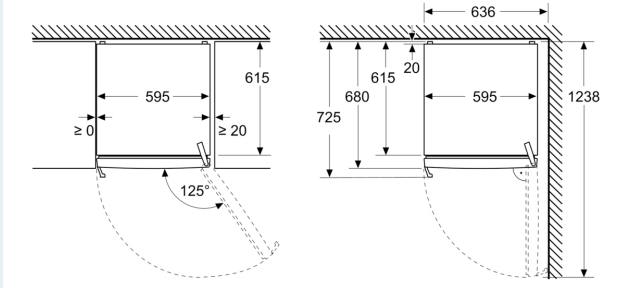

- Förvaringslåda för Kött & fisk: 2
- Förvaringslåda för Frukt & Grönsaker: 1
- Förvaringslåda: 1

Mått

- Produktens mått (H x W x D): 1862 mm x 595 mm x 663 mm

Teknisk information

- nominal voltage min: 220 V - nominal voltage max: 240 V
- Strömkabelns längd: 2400 mm

iQ300, Kylskåp, 186.2 x 59.5 cm
KS36NVXCG

Måttskisser

Mått i mm

Mått i mm

Mått i mm

A: Evakuering $\geq 200 \text{ cm}^2$

B: Evakuering $\geq 600 \text{ cm}^2$