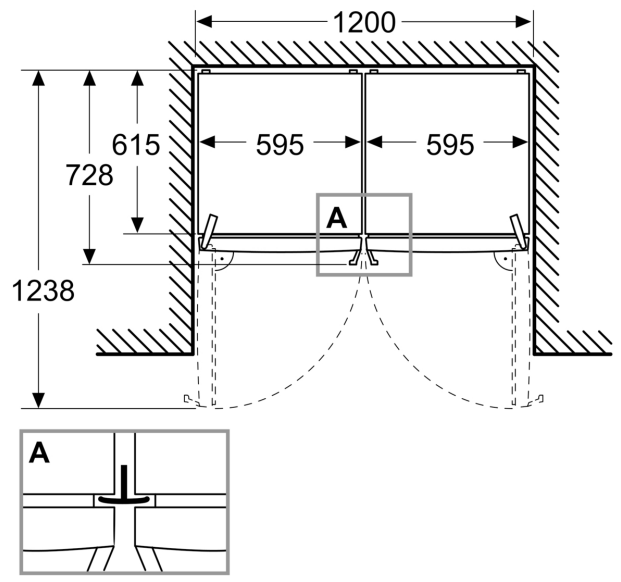

- Förvaringslåda för Kött & fisk: 2
- Förvaringslåda för Frukt & Grönsaker: 1
- Förvaringslåda: 1

Mått

- Produktens mått (H x W x D): 1862 mm x 595 mm x 663 mm

Teknisk information

- nominal voltage min: 220 V - nominal voltage max: 240 V
- Strömkabelns längd: 2400 mm

iQ300, Kylskåp, 186.2 x 59.5 cm
KS36NVXCG

Måttskisser

Mått i mm

Mått i mm

Mått i mm

A: Evakuering $\geq 200 \text{ cm}^2$

B: Evakuering $\geq 600 \text{ cm}^2$