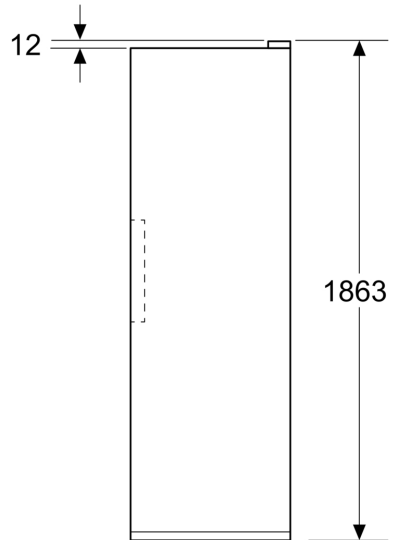

- Förvaringslåda för Kött & fisk: 2
- Förvaringslåda för Frukt & Grönsaker: 1
- Förvaringslåda: 1

Mått

- Produktens mått (H x W x D): 1862 mm x 595 mm x 663 mm

Teknisk information

- nominal voltage min: 220 V - nominal voltage max: 240 V
- Strömkabelns längd: 2400 mm

iQ300, Kylskåp, 186.2 x 59.5 cm
KS36NVXCG

Måttskisser

Mått i mm

Mått i mm

Mått i mm

A: Evakuering $\geq 200 \text{ cm}^2$

B: Evakuering $\geq 600 \text{ cm}^2$