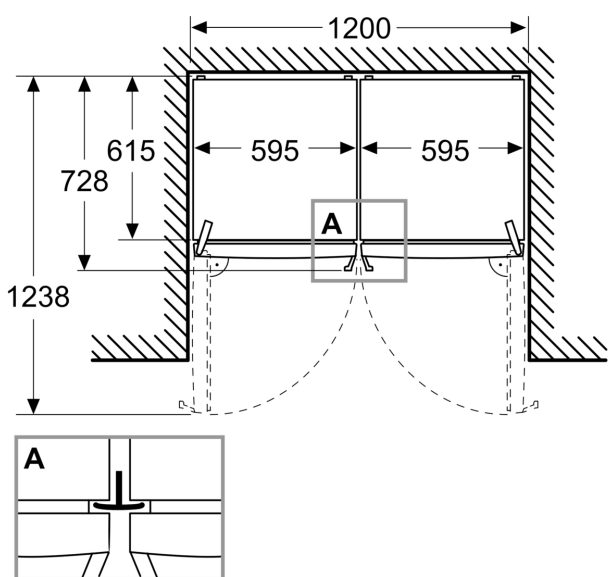

- Förvaringslåda för Kött & fisk: 2
- Förvaringslåda för Frukt & Grönsaker: 1
- Förvaringslåda: 1

Mått

- Produktens mått (H x W x D): 1862 mm x 595 mm x 663 mm

Teknisk information

- nominal voltage min: 220 V - nominal voltage max: 240 V
- Strömkabelns längd: 2400 mm

**iQ300, Kylskåp, 186.2 x 59.5 cm,
Vit
KS36NVWDG**

Måttskisser

Mått i mm

Mått i mm

Mått i mm

A: Evakuering $\geq 200 \text{ cm}^2$

B: Evakuering $\geq 200 \text{ cm}^2$