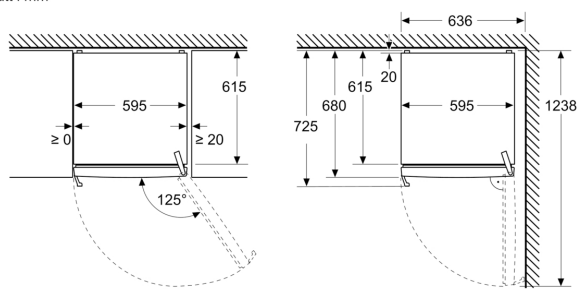

- Förvaringslåda för Kött & fisk: 2
- Förvaringslåda för Frukt & Grönsaker: 1
- Förvaringslåda: 1

Mått

- Produktens mått (H x W x D): 1862 mm x 595 mm x 663 mm

Teknisk information

- nominal voltage min: 220 V - nominal voltage max: 240 V
- Strömkabelns längd: 2400 mm

**iQ300, Kylskåp, 186.2 x 59.5 cm,
Vit
KS36NVWDG**

Måttskisser

Mått i mm

Mått i mm

Mått i mm

A: Evakuering $\geq 200 \text{ cm}^2$

B: Evakuering $\geq 200 \text{ cm}^2$