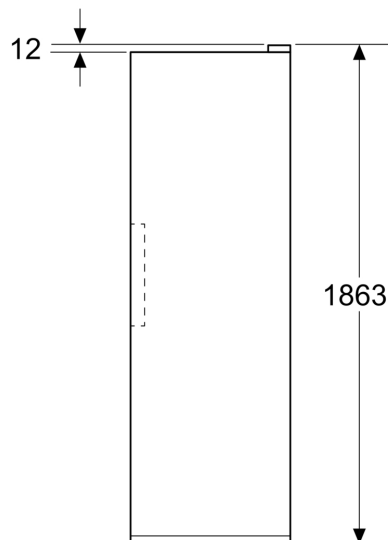

- Förvaringslåda för Kött & fisk: 2
- Förvaringslåda för Frukt & Grönsaker: 1
- Förvaringslåda: 1

Mått

- Produktens mått (H x W x D): 1862 mm x 595 mm x 663 mm

Teknisk information

- nominal voltage min: 220 V - nominal voltage max: 240 V
- Strömkabelns längd: 2400 mm

**iQ300, Kylskåp, 186.2 x 59.5 cm,
Vit
KS36NVWDG**

Måttskisser

Mått i mm

Mått i mm

Mått i mm

A: Evakuering $\geq 200 \text{ cm}^2$

B: Evakuering $\geq 200 \text{ cm}^2$