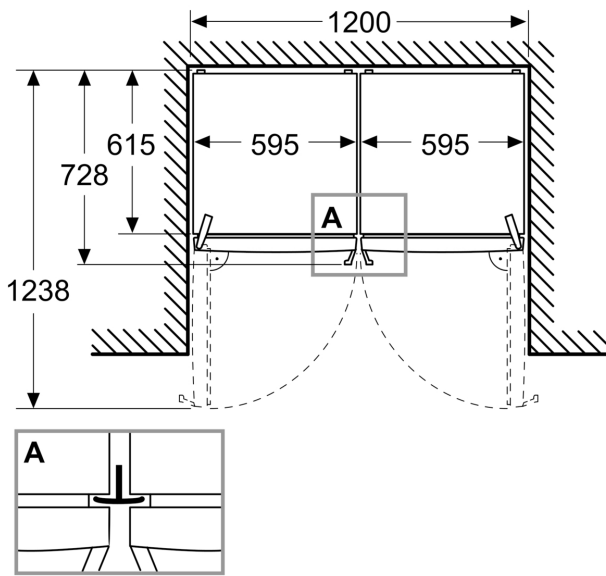

iQ300, Kylskåp, 186.2 x 59.5 cm,  
Vit  
KS36NVWCG

Måttskisser

Mått i mm

Mått i mm

Mått i mm

A: Evakuering  $\geq 200 \text{ cm}^2$

B: Evakuering  $\geq 600 \text{ cm}^2$