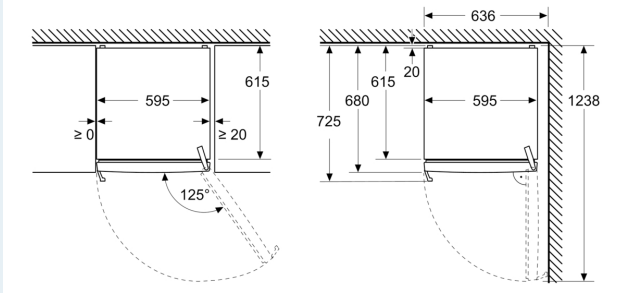

iQ300, Kylskåp, 186.2 x 59.5 cm,  
Vit  
KS36NVWCG

Måttskisser

Mått i mm

Mått i mm

Mått i mm

A: Evakuering  $\geq 200 \text{ cm}^2$

B: Evakuering  $\geq 600 \text{ cm}^2$