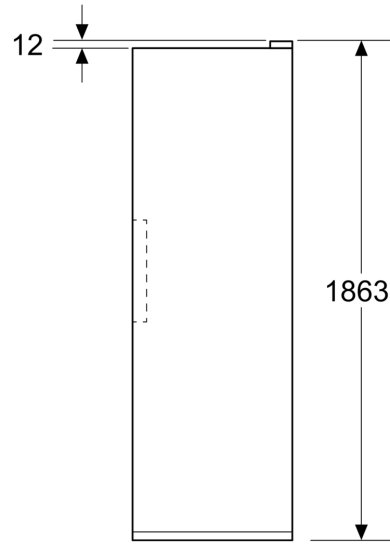

iQ300, Kylskåp, 186.2 x 59.5 cm,  
Vit  
KS36NVWCG

Måttskisser

Mått i mm

Mått i mm

Mått i mm

A: Evakuering  $\geq 200 \text{ cm}^2$

B: Evakuering  $\geq 600 \text{ cm}^2$