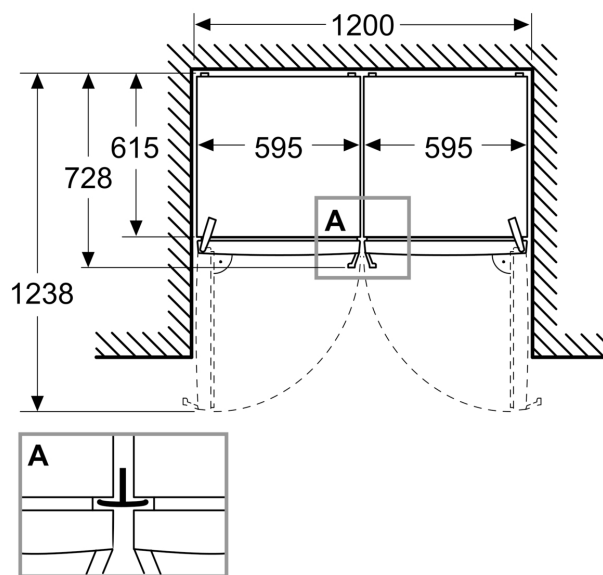

iQ300, Kylskåp, 186.2 x 59.5 cm, Borstat stål med antiFingerprint KS36NVIDG

Måttskisser

Mått i mm

Mått i mm

A: Evakuering $\geq 200 \text{ cm}^2$

B: Evakuering $\geq 200 \text{ cm}^2$