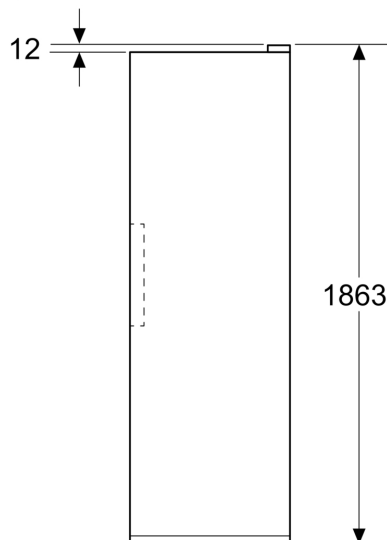

iQ300, Kylskåp, 186.2 x 59.5 cm, Borstat stål med antiFingerprint KS36NVIDG

Måttskisser

Mått i mm