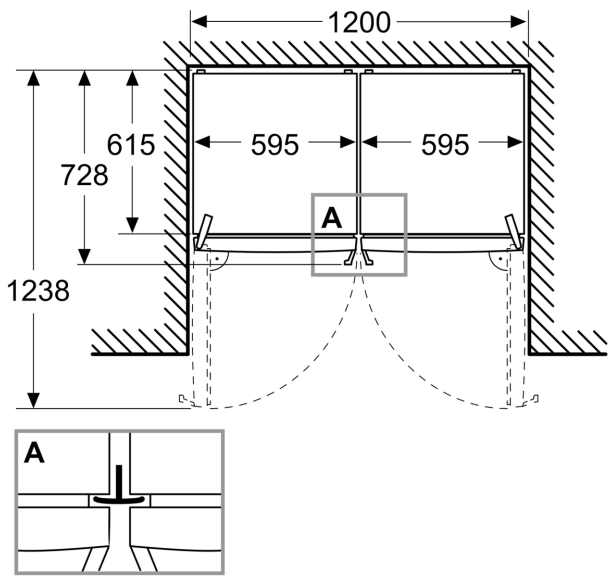

#### Mått

- Produktens mått (H x W x D): 1862 mm x 595 mm x 663 mm

#### Teknisk information

- nominal voltage min: 220 V - nominal voltage max: 240 V
- Strömkabelns längd: 2400 mm

iQ300, Kylskåp, 186.2 x 59.5 cm,  
Grafitgrå  
KS36NVICG

Måttskisser

Mått i mm

Mått i mm

Mått i mm