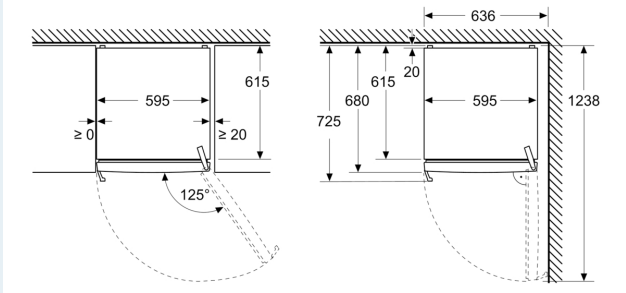

iQ300, Kylskåp, 186.2 x 59.5 cm,
Grafitgrå
KS36NVICG

Måttskisser

Mått i mm