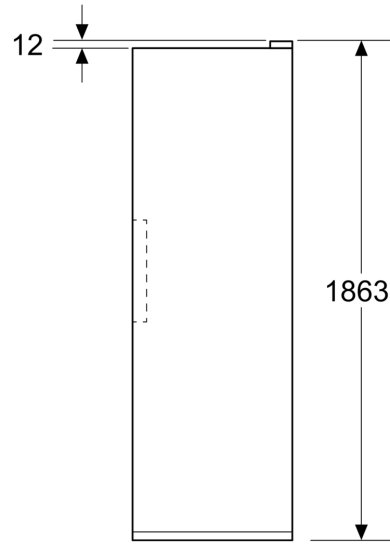

#### Mått

- Produktens mått (H x W x D): 1862 mm x 595 mm x 663 mm

#### Teknisk information

- nominal voltage min: 220 V - nominal voltage max: 240 V
- Strömkabelns längd: 2400 mm

iQ300, Kylskåp, 186.2 x 59.5 cm,  
Grafitgrå  
KS36NVICG

Måttskisser

Mått i mm

Mått i mm

Mått i mm