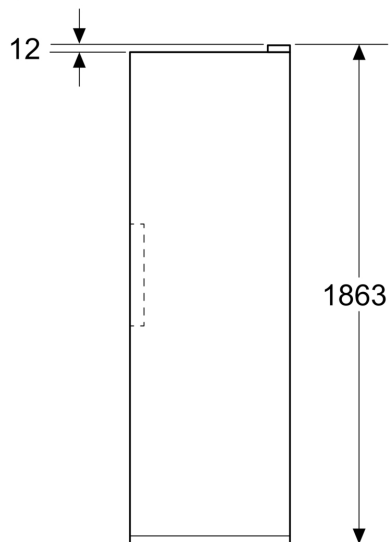

iQ300, Kylskåp, 186.2 x 59.5 cm,
Vit
KS36N6WDM

Måttskisser

Mått i mm