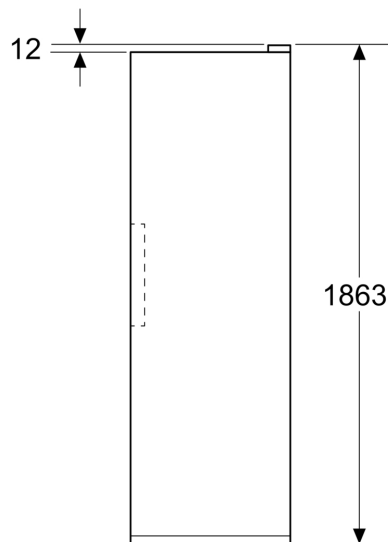

iQ300, Kylskåp, 186.2 x 59.5 cm, Borstat stål med antiFingerprint KS36N6IDM

Måttskisser

Mått i mm

Mått i mm

Mått i mm

A: Evakuering $\geq 200 \text{ cm}^2$

B: Evakuering $\geq 200 \text{ cm}^2$