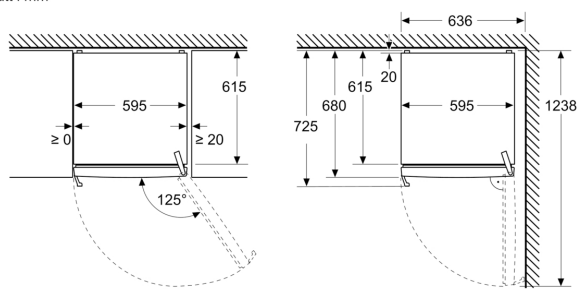

iQ300, Kylskåp, 186.2 x 59.5 cm, Borstat stål med antiFingerprint KS36N6IDM

Måttskisser

Mått i mm