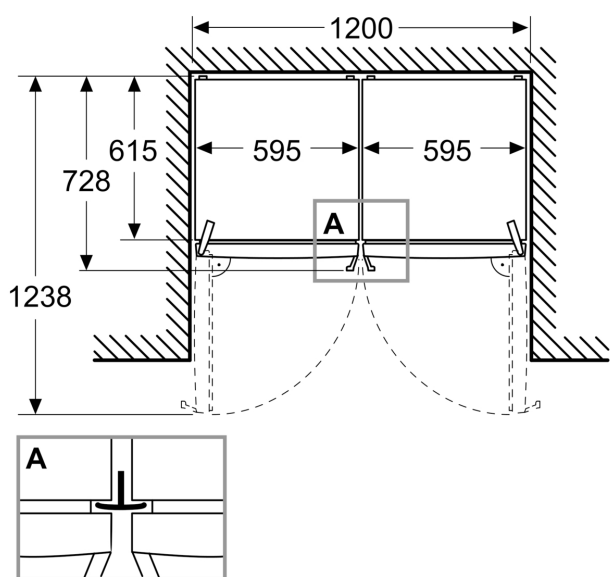

#### Mått

- Produktens mått (H x W x D): 1862 mm x 595 mm x 663 mm

## iQ300, Kylskåp, 186.2 x 59.5 cm, Borstat stål med antiFingerprint KS36N6IDM

### Måttskisser

Mått i mm

Mått i mm

Mått i mm

A: Evakuering  $\geq 200 \text{ cm}^2$

B: Evakuering  $\geq 200 \text{ cm}^2$