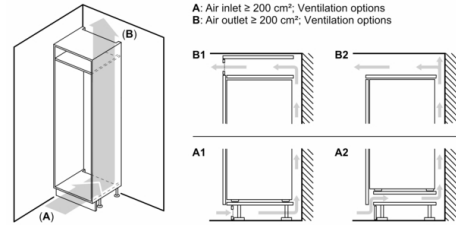

### **MÅTT**

- Mått: H 177 x B 54 x D 55 cm
- Nischmått (H x B x T): 177.5 cm x 56.0 cm x 55.0 cm

### **Teknisk information**

- Dörrhängning höger, omhängbar

**Serie 4, Integrerad kyl/frys, 177.2 x 54.1 cm,  
sliding hinge  
KIV86VSE0**

Mått i mm

De angivna luckmåten gäller luckspalter på 4 mm.

Mått i mm