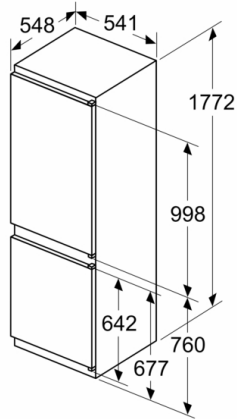

Luftburet akustiskt bullerutsläpp klass: B

Konstruktion: Inbyggd

Möjlighet för dekorpanel: Går ej att montera

Höjd: 1772 mm

Bredd: 541 mm

Djup: 548 mm

Nischmått (H x B x D): 1775.0 x 560 x 550 mm

Nettovikt: 51,3 kg

### **MÅTT**

- Mått: H 177 x B 54 x D 55 cm
- Nischmått (H x B x T): 177.5 cm x 56.0 cm x 55.0 cm

### **Teknisk information**

- Dörrhängning höger, omhängbar

**Serie 4, Integrerad kyl/frys, 177.2 x 54.1 cm,  
sliding hinge  
KIV86VSE0**

Mått i mm

De angivna luckmåten gäller luckspalter på 4 mm.

Mått i mm