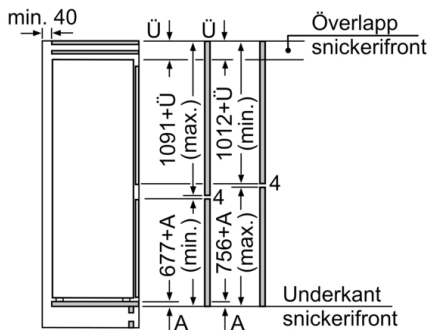

### **MÅTT**

- Mått: H 177 x B 54 x D 55 cm
- Nischmått (H x B x T): 177.5 cm x 56.0 cm x 55.0 cm

### **Teknisk information**

- Dörrhängning höger, omhängbar

**Serie 4, Integrerad kyl/frys, 177.2 x 54.1 cm,  
sliding hinge  
KIV86VSE0**

Mått i mm

De angivna luckmåten gäller luckspalter på 4 mm.

Mått i mm