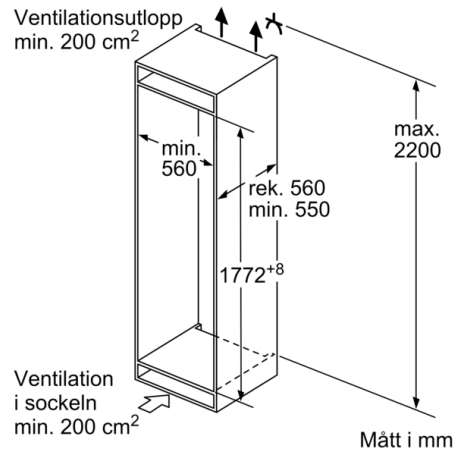

Luftburet akustiskt bullerutsläpp klass: B

Konstruktion: Inbyggd

Möjlighet för dekorpanel: Går ej att montera

Höjd: 1772 mm

Bredd: 541 mm

Djup: 548 mm

Nischmått (H x B x D): 1775.0 x 560 x 550 mm

Nettovikt: 51,3 kg

### **MÅTT**

- Mått: H 177 x B 54 x D 55 cm
- Nischmått (H x B x T): 177.5 cm x 56.0 cm x 55.0 cm

### **Teknisk information**

- Dörrhängning höger, omhängbar

**Serie 4, Integrerad kyl/frys, 177.2 x 54.1 cm,  
sliding hinge  
KIV86VSE0**

Mått i mm

De angivna luckmåten gäller luckspalter på 4 mm.

Mått i mm