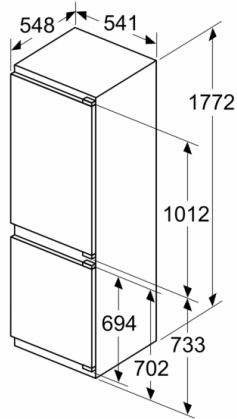

Luftburet akustiskt bullerutsläpp klass: B

Konstruktion: Inbyggd

Möjlighet för dekorpanel: Går ej att montera

Höjd: 1772 mm

Bredd: 541 mm

Djup: 548 mm

Nischmått (H x B x D): 1775.0 x 560 x 550 mm

Nettovikt: 53,3 kg

Frysdel

- LowFrost - 25 % mindre frost och mycket snabbare avfrostning
- 3 frysbackar med transparent front, varav 1 BigBox

MÅTT

- Mått: H 177 x B 54 x D 55 cm
- Nischmått (H x B x T): 177.5 cm x 56.0 cm x 55.0 cm

Teknisk information

- Dörrhängning höger, omhängbar

Serie 4, Integrerad kyl/frys, 177.2 x 54.1 cm, flat hinge KIV86VFE1

Mått i mm

Mått i mm

Rekommenderat spaltmått för plattgångjärn

| F | R | X |
|-------|-----|-----|
| 16-19 | 0-3 | 2,5 |
| 20 | 0-1 | 3 |
| | 2-3 | 2,5 |
| 21 | 0-1 | 3 |
| | 2-3 | 2,5 |
| 22 | 0 | 4 |
| | 1 | 3,5 |
| | 2-3 | 3 |