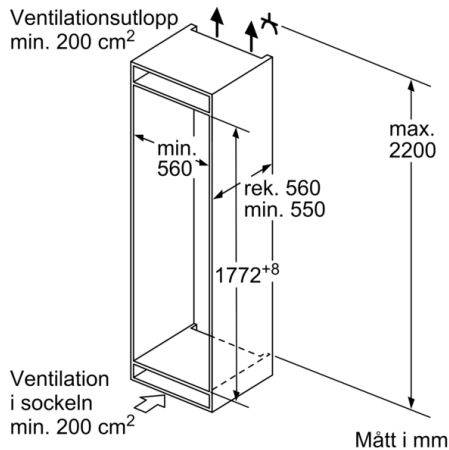

Luftburet akustiskt bullerutsläpp klass: B

Konstruktion: Inbyggd

Möjlighet för dekorpanel: Går ej att montera

Höjd: 1772 mm

Bredd: 541 mm

Djup: 548 mm

Nischmått (H x B x D): 1775.0 x 560 x 550 mm

Nettovikt: 53,3 kg

Frysdel

- LowFrost - 25 % mindre frost och mycket snabbare avfrostning
- 3 frysbackar med transparent front, varav 1 BigBox

MÅTT

- Mått: H 177 x B 54 x D 55 cm
- Nischmått (H x B x T): 177.5 cm x 56.0 cm x 55.0 cm

Teknisk information

- Dörrhängning höger, omhängbar

Serie 4, Integrerad kyl/frys, 177.2 x 54.1 cm, flat hinge KIV86VFE1

Mått i mm

Mått i mm

Rekommenderat spaltmått för plattgångjärn

| F | R | X |
|-------|-----|-----|
| 16-19 | 0-3 | 2,5 |
| 20 | 0-1 | 3 |
| | 2-3 | 2,5 |
| 21 | 0-1 | 3 |
| | 2-3 | 2,5 |
| 22 | 0 | 4 |
| | 1 | 3,5 |
| | 2-3 | 3 |

Följ tabellens rekommenderade spaltmått
så att enhetens lucka inte slår i och skadar
köksstommen.

De angivna luckmåten gäller
luckspalter på 4 mm.

Mått i mm