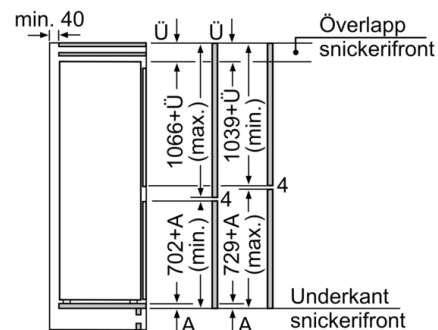

Frysdel

- LowFrost - 25 % mindre frost och mycket snabbare avfrostning
- 3 frysbackar med transparent front, varav 1 BigBox

MÅTT

- Mått: H 177 x B 54 x D 55 cm
- Nischmått (H x B x T): 177.5 cm x 56.0 cm x 55.0 cm

Teknisk information

- Dörrhängning höger, omhängbar

Serie 4, Integrerad kyl/frys, 177.2 x 54.1 cm, flat hinge KIV86VFE1

Mått i mm

Mått i mm

Rekommenderat spaltmått för plattgångjärn

| F | R | X |
|-------|-----|-----|
| 16-19 | 0-3 | 2,5 |
| 20 | 0-1 | 3 |
| | 2-3 | 2,5 |
| 21 | 0-1 | 3 |
| | 2-3 | 2,5 |
| 22 | 0 | 4 |
| | 1 | 3,5 |
| | 2-3 | 3 |

Följ tabellens rekommenderade spaltmått
så att enhetens lucka inte slår i och skadar
köksstommen.

De angivna luckmåten gäller
luckspalter på 4 mm.

Mått i mm