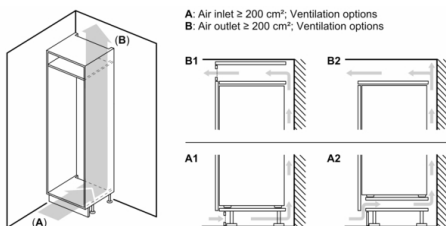

Maxtillåten stomfrontvikt

	A	B	C
1500-1750	22	22	
720-1400	19	19	
A1	15	19	
A2	15	19