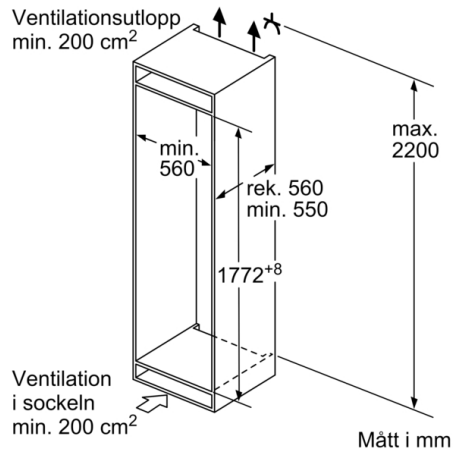

**Serie 6, Integrerad kyl/frys, 177.2 x 55.8 cm,
flat hinge
KIS87AFE0**

Mått i mm

Mått i mm

De angivna luckmåten gäller luckspalter på 4 mm.

**Mått i mm
Rekommenderat spaltmått för plattgångjärn**

	F	R	X
16-19	0-3	2,5	
	0-1	3	
20	2-3	2,5	
	0-1	3	
21	2-3	2,5	
	0	4	
22	1	3,5	
	2-3	3	

Följ tabellens rekommenderade spaltmått så att enhetens lucka inte slår i och skadar köksstommen.

Maxtillåten stomfrontvikt

	A	B	C
1500-1750	22	22	
720-1400	19	19	
A1	15	19	
A2	15	19