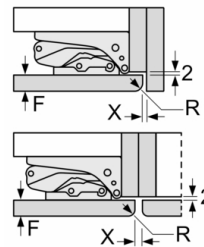

**Mått i mm
Rekommenderat spaltmått för plattgångjärn**

	F	R	X
16-19	0-3	2,5	
	0-1	3	
20	2-3	2,5	
	0-1	3	
21	2-3	2,5	
	0	4	
22	1	3,5	
	2-3	3	

Följ tabellens rekommenderade spaltmått så att enhetens lucka inte slår i och skadar köksstommen.