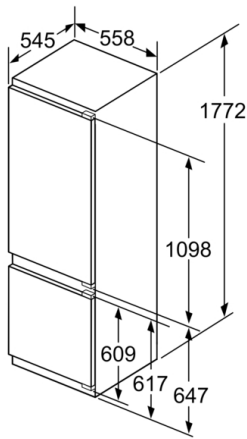

**Serie 6, Integrerad kyl/frys, 177.2 x 55.8 cm,
flat hinge
KIS87AFE0**

Mått i mm