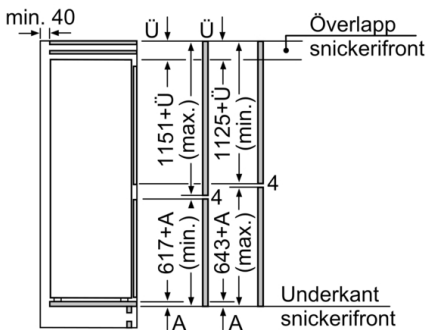

Mått i mm

De angivna luckmåten gäller luckspalter på 4 mm.

**Mått i mm
Rekommenderat spaltmått för plattgångjärn**

	F	R	X
16-19	0-3	2,5	
	0-1	3	
20	2-3	2,5	
	0-1	3	
21	2-3	2,5	
	0	4	
22	1	3,5	
	2-3	3	

Följ tabellens rekommenderade spaltmått så att enhetens lucka inte slår i och skadar köksstommen.