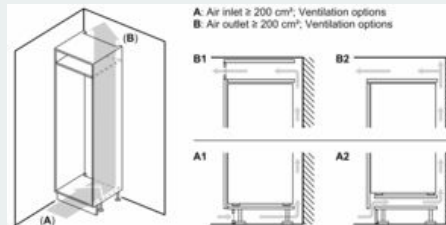

##### MÅTT

- Mått: H 177 x B 54 x D 55 cm
- Nischmått (H x B x T): 177.5 cm x 56.0 cm x 55.0 cm

### Måttskisser

Mått i mm

De angivna luckmåttan gäller luckspalter på 4 mm.

Mått i mm

Mått i mm

Mått i mm

Rekommenderat spaltmått för plattgångjärn

F	R	X
16-19	0-3	2,5
20	0-1	3
	2-3	2,5
21	0-1	3
	2-3	2,5
22	0	4
	1	3,5
	2-3	3

Följ tabellens rekommenderade spaltmått så att enhetens lucka inte slår i och skadar köksstommen.

	A	B	C
1500-1750	22	22	22
720-1400	19	19	19
A1	15	19	
A2	15	19	