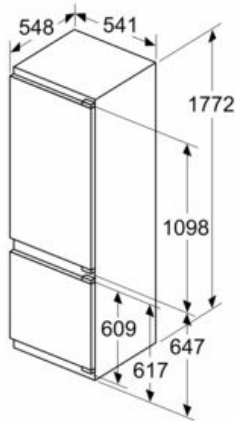

iQ300, Integrerad kyl/frys, 177.2 x 54.1 cm, flat hinge KI87VVFE1

Måttskisser

Mått i mm

De angivna luckmåttan gäller luckspalter på 4 mm.

Mått i mm