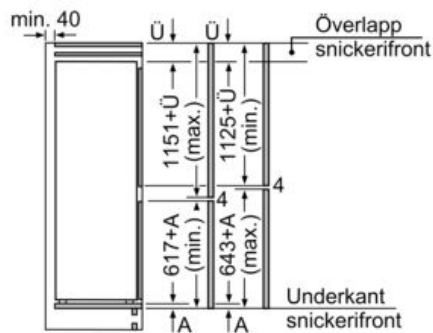

iQ300, Integrerad kyl/frys, 177.2 x 54.1 cm, flat hinge KI87VVFE1

Måttskisser

Mått i mm

De angivna luckmåttan gäller luckspalter på 4 mm.

Mått i mm