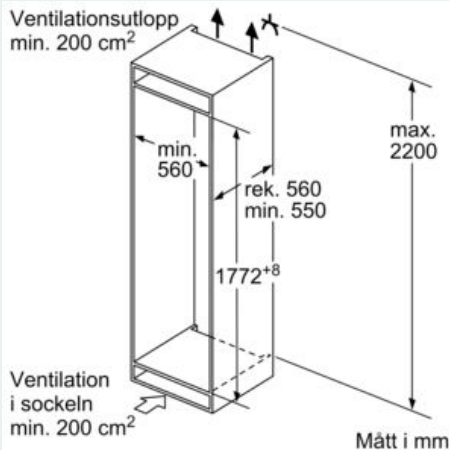

Mått i mm

Mått i mm

Rekommenderat spaltmått för plattgångjärn

F	R	X
16-19	0-3	2,5
20	0-1	3
	2-3	2,5
21	0-1	3
	2-3	2,5
22	0	4
	1	3,5
	2-3	3

Följ tabellens rekommenderade spaltmått så att enhetens lucka inte slår i och skadar köksstommen.