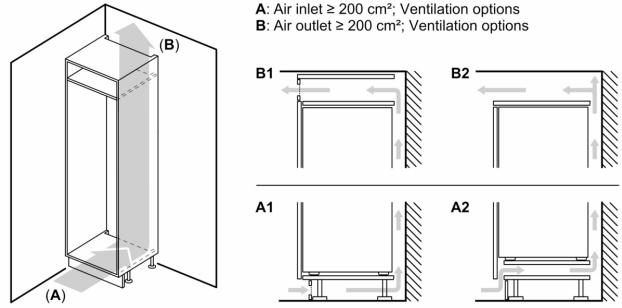

Mått

- Mått: H 177 x B 54 x D 55 cm
- Nischmått (H x B x T): 177.5 cm x 56.0 cm x 55.0 cm

Teknisk information

- Dörrhängning höger, omhängbar
- Spänning: 220 - 240 V
- Klimatklass: SN-ST
- Ställbara fötter framtill, hjul baktill
- Längd på elsladd: 230 cm

Medföljande tillbehör

- 1 x Istärningsfack

iQ100, Integrerad kyl/frys, 177.2 x 54.1 cm, Glidskenor
KI87V5SE0

Mått i mm

Ventilationsutlopp
min. 200 cm²

Mått i mm

De angivna luckmått gäller luckspalter på 4 mm.