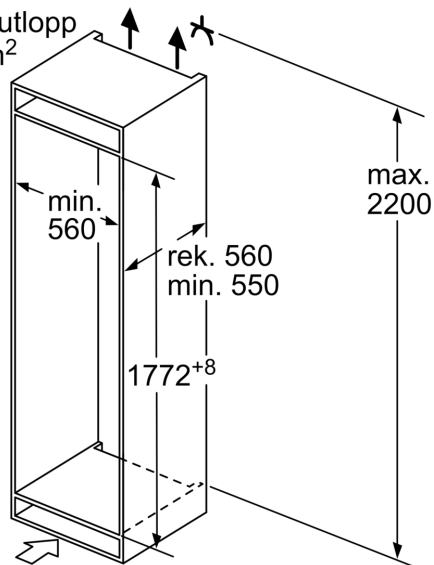

Mått

- Mått: H 177 x B 54 x D 55 cm
- Nischmått (H x B x T): 177.5 cm x 56.0 cm x 55.0 cm

Teknisk information

- Dörrhängning höger, omhängbar
- Spänning: 220 - 240 V
- Klimatklass: SN-ST
- Ställbara fötter framtill, hjul baktill
- Längd på elsladd: 230 cm

Medföljande tillbehör

- 1 x Istärningsfack

iQ100, Integrerad kyl/frys, 177.2 x 54.1 cm, Glidskenor
KI87V5SE0

Mått i mm

Ventilationsutlopp
min. 200 cm²

Mått i mm

De angivna luckmått gäller luckspalter på 4 mm.

Mått i mm