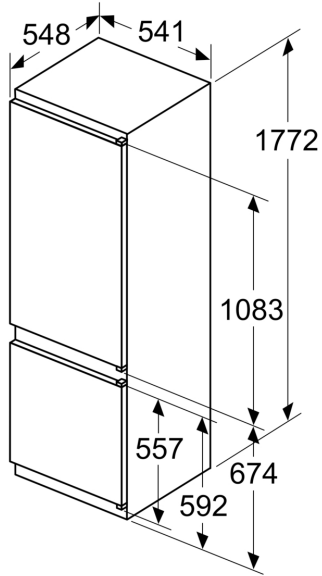

Mått

- Mått: H 177 x B 54 x D 55 cm
- Nischmått (H x B x T): 177.5 cm x 56.0 cm x 55.0 cm

Teknisk information

- Dörrhängning höger, omhängbar
- Spänning: 220 - 240 V
- Klimatklass: SN-ST
- Ställbara fötter framtill, hjul baktill
- Längd på elsladd: 230 cm

Medföljande tillbehör

- 1 x Istärningsfack

iQ100, Integrerad kyl/frys, 177.2 x 54.1 cm, Glidskenor
KI87V5SE0

Mått i mm

Ventilationsutlopp
min. 200 cm²

Mått i mm

De angivna luckmått gäller luckspalter på 4 mm.

Mått i mm