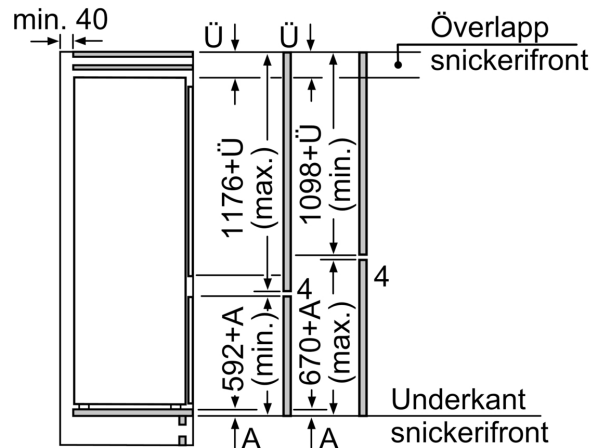

Mått

- Mått: H 177 x B 54 x D 55 cm
- Nischmått (H x B x T): 177.5 cm x 56.0 cm x 55.0 cm

Teknisk information

- Dörrhängning höger, omhängbar
- Spänning: 220 - 240 V
- Klimatklass: SN-ST
- Ställbara fötter framtill, hjul baktill
- Längd på elsladd: 230 cm

Medföljande tillbehör

- 1 x Istärningsfack

iQ100, Integrerad kyl/frys, 177.2 x 54.1 cm, Glidskenor
KI87V5SE0

Mått i mm

Ventilationsutlopp
min. 200 cm²

Mått i mm

De angivna luckmått gäller luckspalter på 4 mm.

Mått i mm