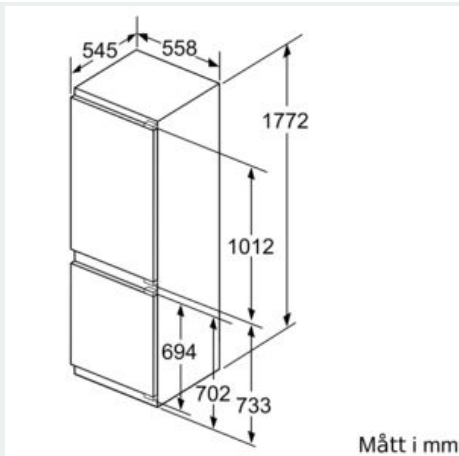

iQ500, Integrerad kyl/frys, 177.2 x 55.8 cm, flat hinge KI86SAFE0

Måttkisser

De angivna luckmåttan gäller luckspalter på 4 mm.

Mått i mm

Mått i mm

Rekommenderat spaltmått för plattgångjärn

F	R	X
16-19	0-3	2,5
20	0-1	3
	2-3	2,5
21	0-1	3
	2-3	2,5
22	0	4
	1	3,5
	2-3	3

Följ tabellens rekommenderade spaltmått så att enhetens lucka inte slår i och skadar köksstommen.