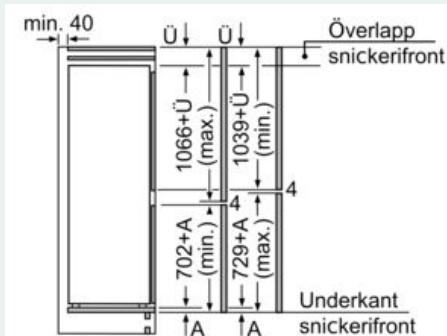

iQ500, Integrerad kyl/frys, 177.2 x 55.8 cm, flat hinge KI86SAFE0

Måttkisser

De angivna luckmåttan gäller luckspalter på 4 mm.

Mått i mm

Mått i mm

Rekommenderat spaltmått för plattgångjärn

F	R	X
16-19	0-3	2,5
20	0-1	3
	2-3	2,5
21	0-1	3
	2-3	2,5
22	0	4
	1	3,5
	2-3	3

Följ tabellens rekommenderade spaltmått så att enhetens lucka inte slår i och skadar köksstommen.