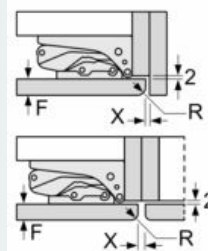

Mått i mm

Rekommenderat spaltmått för plattgångjärn

F	R	X
16-19	0-3	2,5
20	0-1	3
	2-3	2,5
21	0-1	3
	2-3	2,5
22	0	4
	1	3,5
	2-3	3

Följ tabellens rekommenderade spaltmått så att enhetens lucka inte slår i och skadar köksstommen.