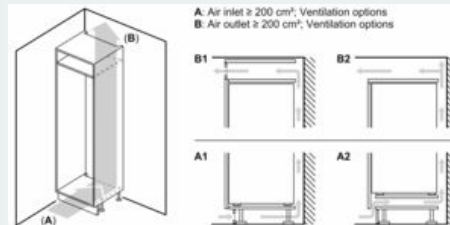

Maxillåten stomfrontvikt

Δ	A	B	C
1500-1750	22	22	22
720-1400	19	19	19
A1	15	19	19
A2	15	19	19