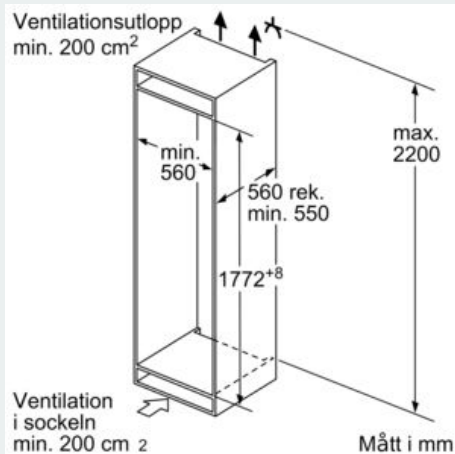

iQ500, Integrerad kyl/frys, 177.2 x 55.8 cm, flat hinge KI86SAFE0

Måttkisser

De angivna luckmåttan gäller luckspalter på 4 mm.

Mått i mm

Mått i mm

Rekommenderat spaltmått för plattgångjärn

F	R	X
16-19	0-3	2,5
20	0-1	3
	2-3	2,5
21	0-1	3
	2-3	2,5
22	0	4
	1	3,5
	2-3	3

Följ tabellens rekommenderade spaltmått så att enhetens lucka inte slår i och skadar köksstommen.