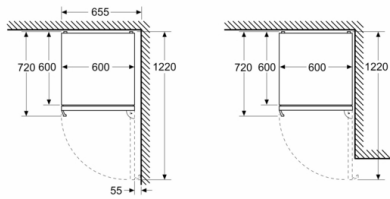

Fräschhetssystem

- 1 VitaFresh-låda med fuktighetsreglering: håller frukt och grönsaker fräscha längre.

Frysdel

MÅTT

- Mått: H 203 x B 60 x D 67 cm

**Serie 6, Kombinerad kyl/frys, 203 x 60 cm,
Inox-easyclean
KGN39AIBT**

Mått i mm

Mått i mm

Mått i mm

Mått i mm