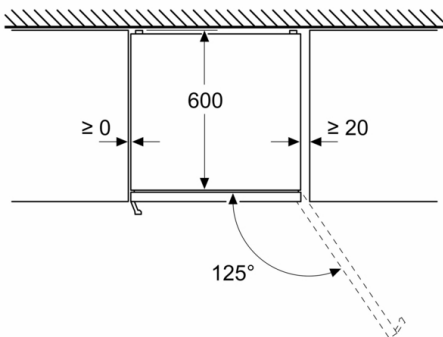

Fräschhetssystem

- 1 VitaFresh-låda med fuktighetsreglering: håller frukt och grönsaker fräscha längre.

Frysdel

MÅTT

- Mått: H 203 x B 60 x D 67 cm

**Serie 6, Kombinerad kyl/frys, 203 x 60 cm,
Inox-easyclean
KGN39AIBT**

Mått i mm

Mått i mm

Mått i mm

Mått i mm