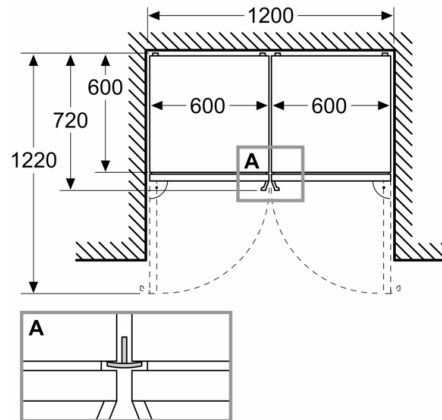

Fräschhetssystem

- 1 VitaFresh-låda med fuktighetsreglering: håller frukt och grönsaker fräscha längre.

Frysdel

MÅTT

- Mått: H 203 x B 60 x D 67 cm

**Serie 6, Kombinerad kyl/frys, 203 x 60 cm,
Inox-easyclean
KGN39AIBT**

Mått i mm

Mått i mm

Mått i mm

Mått i mm