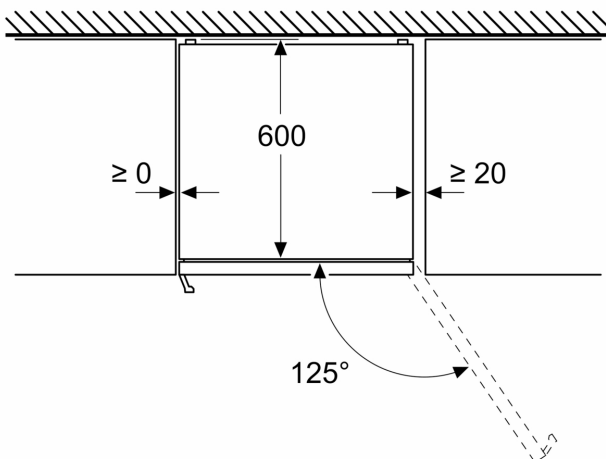

Fräschhetssystem

Frysdel

- **** -frys: 103 l nettovolym
- 3 transparenta frysbackar

Mått

- Mått: H 203 x B 60 x D 67 cm

Teknisk information

- Dörrhängning höger, omhängbar
- Ställbara fötter framtill, hjul baktill

Medföljande tillbehör

- 1 x Istärningsfack

**Serie 6, Kombinerad kyl/frys, 203 x
60 cm, Borstat stål med
anti-fingerprint, Total No Frost
KGN39AIAU**

Mått i mm

Mått i mm

Mått i mm

Mått i mm