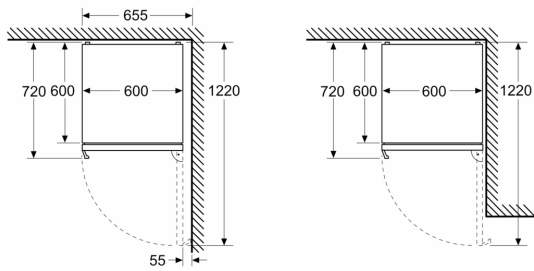

**Serie 6, Kombinerad kyl/frys, 203 x
60 cm, Borstat stål med
anti-fingerprint, Total No Frost
KGN39AIAU**

Mått i mm