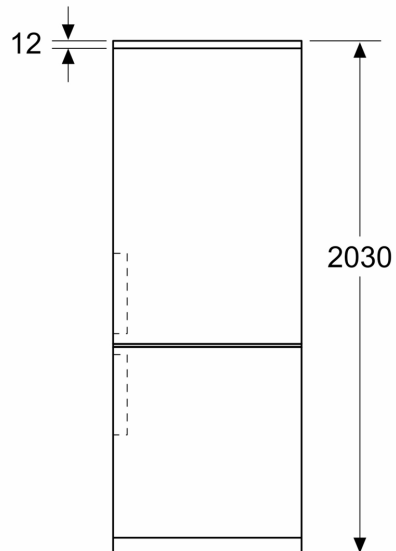

Fräschhetssystem

Frysdel

- **** -frys: 103 l nettovolym
- 3 transparenta frysbackar

Mått

- Mått: H 203 x B 60 x D 67 cm

Teknisk information

- Dörrhängning höger, omhängbar
- Ställbara fötter framtill, hjul baktill

Medföljande tillbehör

- 1 x Istärningsfack

**Serie 6, Kombinerad kyl/frys, 203 x
60 cm, Borstat stål med
anti-fingerprint, Total No Frost
KGN39AIAU**

Mått i mm

Mått i mm

Mått i mm

Mått i mm