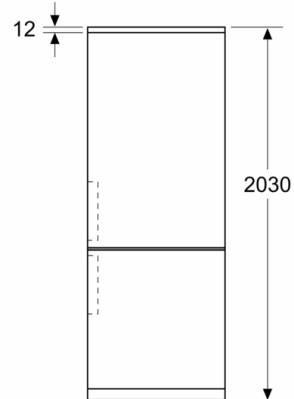

Fräschhetssystem

- 1 VitaFresh-låda med fuktighetsreglering: håller frukt och grönsaker fräscha längre.

Frysdel

- 3 transparenta frysbackar
- Vario Zone- flyttbara glashyllor för extra plats

MÅTT

- Mått: H 203 x B 60 x D 67 cm

**Serie 4, Kombinerad kyl/frys, 203 x 60 cm,
Inox-look
KGN392LDF**

Mått i mm

Mått i mm

Mått i mm