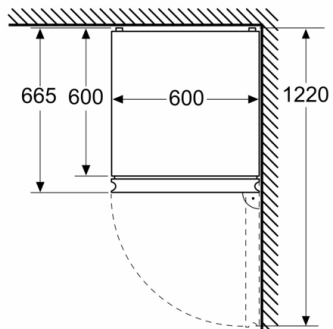

Fräschhetssystem

- 1 VitaFresh-låda med fuktighetsreglering: håller frukt och grönsaker fräscha längre.

Frysdel

- 3 transparenta frysbackar
- Vario Zone- flyttbara glashyllor för extra plats

MÅTT

- Mått: H 203 x B 60 x D 67 cm

**Serie 4, Kombinerad kyl/frys, 203 x 60 cm,
Inox-look
KGN392LDF**

Mått i mm

Mått i mm

Mått i mm