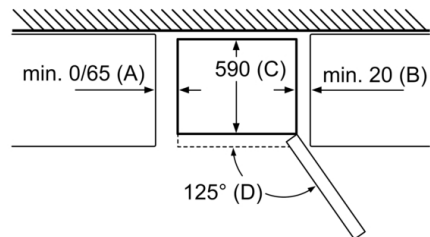

### **MÅTT**

- Mått: H 186 x B 60 x D 66 cm

### **Teknisk information**

- Dörrhängning höger, omhängbar
- Ställbara fötter framtill, hjul baktill

Mått i mm

Produktnamn	A	B	C	D
KGN33, 36, 39, 46, 49	0/65	20	590	125
KGF39, 49	0/65	20	590	125

Mått A:  
Modeller med vertikalt integrerade handtag  
kräver minimiavstånd på 65 mm för smidig  
öppning.

Mått i mm