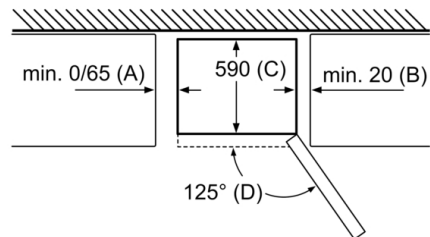

Frysdel

- 3 frysbackar, inkl. 1

MÅTT

- Mått: H 186 x B 60 x D 66 cm

Teknisk information

- Dörrhängning höger, omhängbar
- Ställbara fötter framtill, hjul baktill

Serie 2, Kombinerad kyl/frys, 186 x 60 cm, Inox-look KGN36NLEA

Produktnamn	a	b	c	d	e	f	g
KGN36 (infällt handtag)	1860	600	660	590	600	1210	660
KGN36 (utvändigt handtag)	1860	600	660	590	640	1210	700

Specifikation
a) Höjd
b) Bredd
c) Djup med stängd lucka utan handtag
d) Stordjup
e) Bredd med luckan öppen 90°
f) Djup med öppen lucka
g) Djup med stängd lucka med handtag

Mått i mm

Produktnamn	A	B	C	D
KGN33, 36, 39, 46, 49	0/65	20	590	125
KGF39, 49	0/65	20	590	125

Mått A:
Modeller med vertikalt integrerade handtag
kräver minimiavstånd på 65 mm för smidig
öppning.

Mått i mm