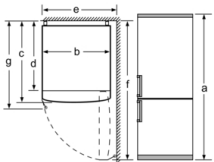

Frysdel

- 3 frysbackar, inkl. 1

MÅTT

- Mått: H 186 x B 60 x D 66 cm

Teknisk information

- Dörrhängning höger, omhängbar
- Ställbara fötter framtill, hjul baktill

Serie 2, Kombinerad kyl/frys, 186 x 60 cm, Inox-look KGN36NLEA

Produktnamn	a	b	c	d	e	f	g
KGN36 (infällt handtag)	1860	600	660	590	600	1210	660
KGN36 (utvändigt handtag)	1860	600	660	590	640	1210	700

Specifikation
a) Höjd
b) Bredd
c) Djup med stängd lucka utan handtag
d) Stordjup
e) Bredd med luckan öppen 90°
f) Djup med öppen lucka
g) Djup med stängd lucka med handtag

Mått i mm

Produktnamn	A	B	C	D
KGN33, 36, 39, 46, 49	0/65	20	590	125
KGF39, 49	0/65	20	590	125

Mått A:
Modeller med vertikalt integrerade handtag
kräver minimiavstånd på 65 mm för smidig
öppning.

Mått i mm