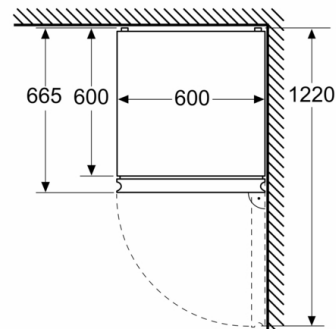

Fräschhetssystem

- 1 VitaFresh-låda med fuktighetsreglering: håller frukt och grönsaker fräscha längre.

Frysdel

- 3 transparenta frysbackar

MÅTT

- Mått: H 186 x B 60 x D 67 cm

Teknisk information

- Dörrhängning höger, omhängbar
- Ställbara fötter framtill, hjul baktill

**Serie 4, Kombinerad kyl/frys, 186 x 60 cm,
Inox-look
KGN362LDF**

Mått i mm

Mått i mm

Mått i mm