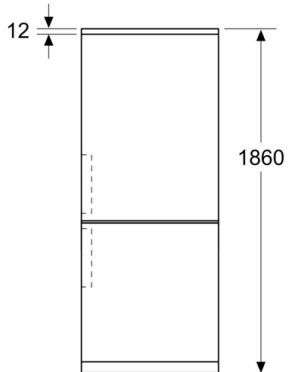

Fräschhetssystem

- 1 VitaFresh-låda med fuktighetsreglering: håller frukt och grönsaker fräscha längre.

Frysdel

- 3 transparenta frysbackar

MÅTT

- Mått: H 186 x B 60 x D 67 cm

Teknisk information

- Dörrhängning höger, omhängbar
- Ställbara fötter framtill, hjul baktill

**Serie 4, Kombinerad kyl/frys, 186 x 60 cm,
Inox-look
KGN362LDF**

Mått i mm

Mått i mm

Mått i mm