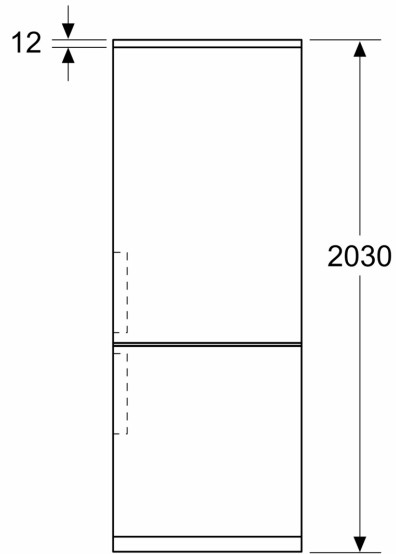

### Mått

- Mått: H 203 x B 70 x D 67 cm

### Teknisk information

- Dörrhängning höger, omhängbar
- Ställbara fötter framtill, hjul baktill

iQ300, Kombinerad kyl/frys, 203 x 70 cm, Borstat stål med antiFingerprint, Total noFrost KG49NXIDF

Mått i mm

Mått i mm

Mått i mm