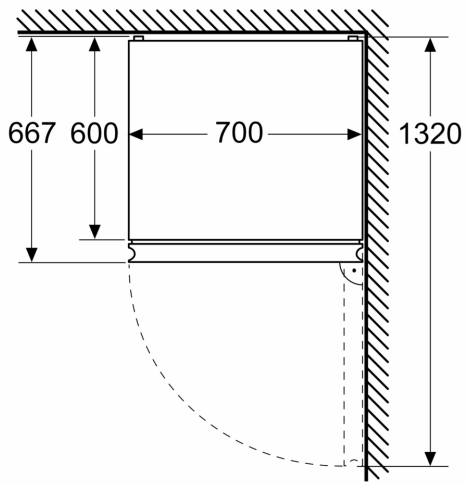

### Mått

- Mått: H 203 x B 70 x D 67 cm

### Teknisk information

- Dörrhängning höger, omhängbar
- Ställbara fötter framtill, hjul baktill

iQ300, Kombinerad kyl/frys, 203 x 70 cm, Borstat stål med antiFingerprint, Total noFrost KG49NXIDF

Mått i mm

Mått i mm

Mått i mm