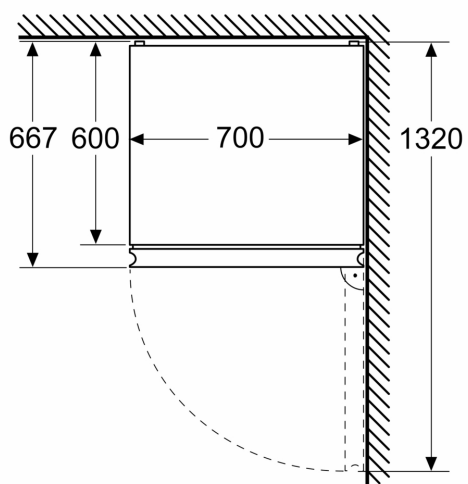

Mått

- Mått: H 203 x B 70 x D 67 cm

Teknisk information

- Dörrhängning höger, omhängbar
- Ställbara fötter framtill, hjul baktill
- Klimatklass: SN-T
- Spänning: 220 - 240 V
- Längd på elsladd: 231 cm

Medföljande tillbehör

- 1 x Istärningsfack

iQ300, Kombinerad kyl/frys, 203 x 70 cm, blackSteel KG49NVXDG

Måttskisser

Mått i mm

Mått i mm

Mått i mm