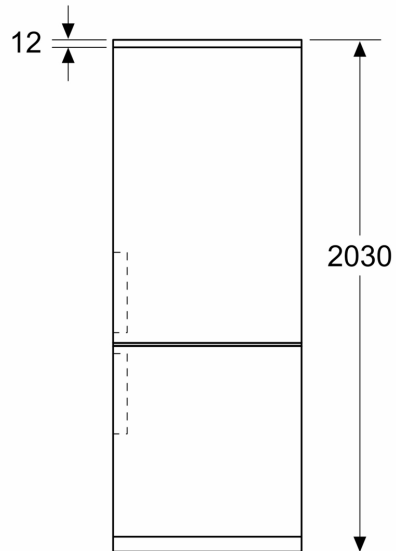

Mått

- Mått: H 203 x B 70 x D 67 cm

Teknisk information

- Dörrhängning höger, omhängbar
- Ställbara fötter framtill, hjul baktill
- Klimatklass: SN-T
- Spänning: 220 - 240 V
- Längd på elsladd: 231 cm

Medföljande tillbehör

- 1 x Istärningsfack

iQ300, Kombinerad kyl/frys, 203 x 70 cm, blackSteel KG49NVXDG

Måttskisser

Mått i mm

Mått i mm

Mått i mm