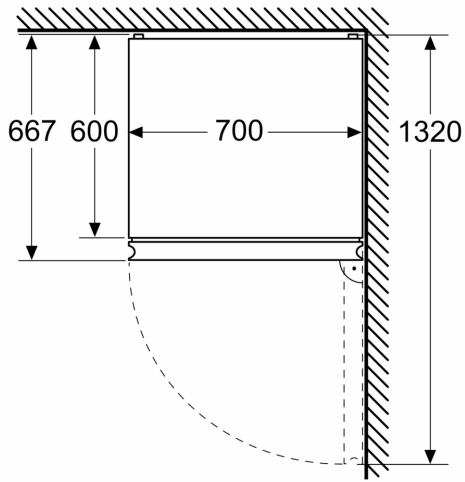

**iQ300, Kombinerad kyl/frys, 203 x 70 cm, Borstat stål med antiFingerprint, Total noFrost KG49NVWDG**

Måttskisser

Mått i mm

Mått i mm

Mått i mm