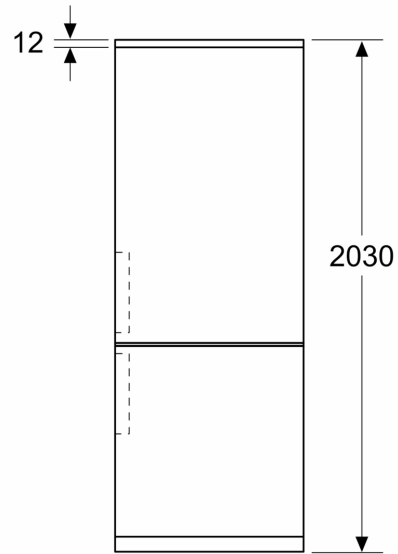

iQ300, Kombinerad kyl/frys, 203 x 70 cm, Borstat stål med antiFingerprint, Total noFrost KG49NVWDG

Måttskisser

Mått i mm

Mått i mm

Mått i mm