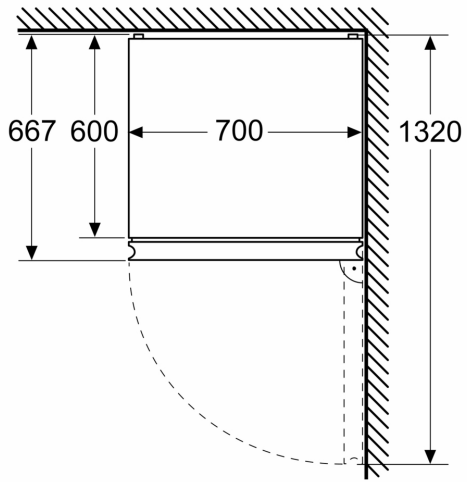

Mått

- Mått: H 203 x B 60 x D 67 cm

Teknisk information

- Dörrhängning höger, omhängbar
- Ställbara fötter framtill, hjul baktill
- Klimatklass: SN-T
- Spänning: 220 - 240 V
- Längd på elsladd: 226 cm

Medföljande tillbehör

- 1 x Istärningsfack

iQ300, Kombinerad kyl/frys, 203 x 60 cm, Mörkt antracitfärgat stål,
Total noFrost
KG39NVXCG

Måttskisser

Mått i mm

Mått i mm

Mått i mm