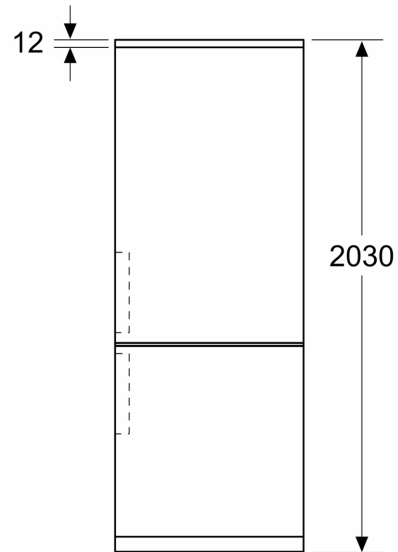

Mått

- Mått: H 203 x B 60 x D 67 cm

Teknisk information

- Dörrhängning höger, omhängbar
- Ställbara fötter framtill, hjul baktill
- Klimatklass: SN-T
- Spänning: 220 - 240 V
- Längd på elsladd: 226 cm

Medföljande tillbehör

- 1 x Istärningsfack

iQ300, Kombinerad kyl/frys, 203 x 60 cm, Mörkt antracitfärgat stål,
Total noFrost
KG39NVXCG

Måttskisser

Mått i mm

Mått i mm

Mått i mm