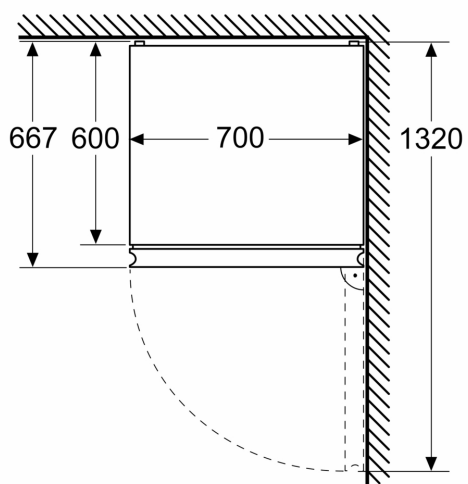

Mått

- Mått: H 203 x B 60 x D 67 cm

Teknisk information

- Dörrhängning höger, omhängbar
- Ställbara fötter framtill, hjul baktill
- Klimatklass: SN-T
- Spänning: 220 - 240 V
- Längd på elsladd: 226 cm

Medföljande tillbehör

- 1 x Istärningsfack

iQ300, Kombinerad kyl/frys, 203 x 60 cm, Rostfritt stål KG39NVICG

Måttskisser

Mått i mm

Mått i mm

Mått i mm