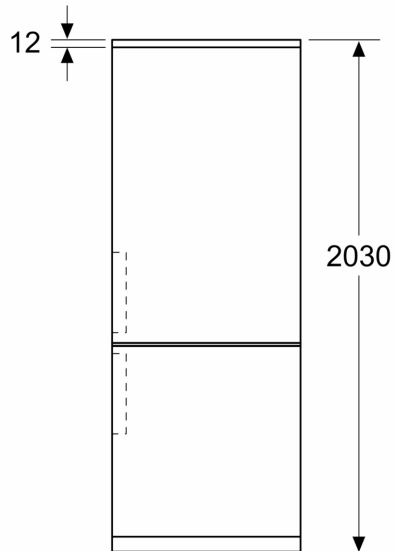

Mått

- Mått: H 203 x B 60 x D 67 cm

Teknisk information

- Dörrhängning höger, omhängbar
- Ställbara fötter framtill, hjul baktill
- Klimatklass: SN-T
- Spänning: 220 - 240 V
- Längd på elsladd: 226 cm

Medföljande tillbehör

- 1 x Istärningsfack

iQ300, Kombinerad kyl/frys, 203 x 60 cm, Rostfritt stål KG39NVICG

Måttskisser

Mått i mm

Mått i mm

Mått i mm