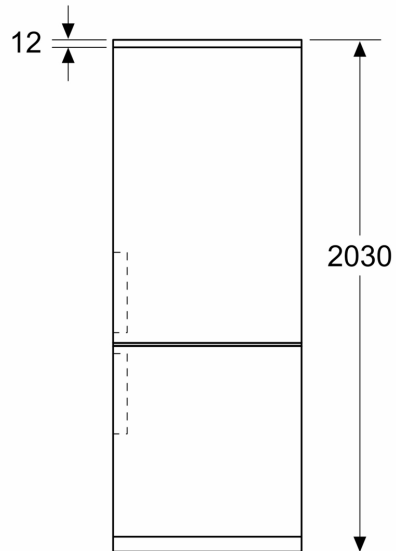

Mått

- Mått: H 186 x B 60 x D 67 cm

Teknisk information

- Dörrhängning höger, omhängbar
- Ställbara fötter framtill, hjul baktill
- Spänning: 220 - 240 V
- Klimatklass: SN-T
- Längd på elsladd: 231 cm

Medföljande tillbehör

- 1 x Istärningsfack

iQ300, Kombinerad kyl/frys, 186 x 60 cm, Vit, Total noFrost KG36NVWDG

Måttskisser

Mått i mm

Mått i mm

Mått i mm