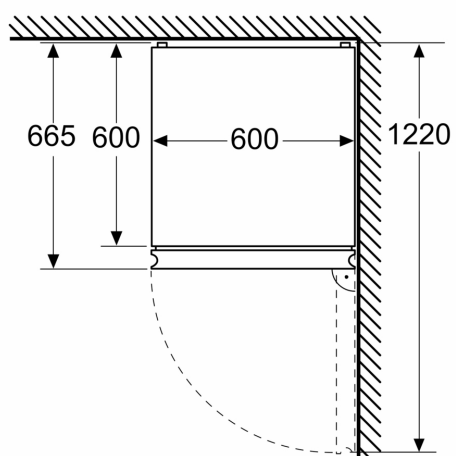

Mått

- Mått: H 186 x B 60 x D 67 cm

Teknisk information

- Dörrhängning höger, omhängbar
- Ställbara fötter framtill, hjul baktill
- Spänning: 220 - 240 V
- Klimatklass: SN-T
- Längd på elsladd: 231 cm

Medföljande tillbehör

- 1 x Istärningsfack

iQ300, Kombinerad kyl/frys, 186 x 60 cm, Vit, Total noFrost KG36NVWDG

Måttskisser

Mått i mm

Mått i mm

Mått i mm