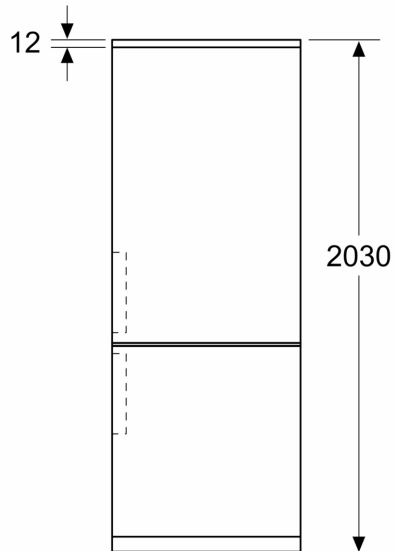

#### Mått

- Mått: H 186 x B 60 x D 67 cm

## iQ300, Kombinerad kyl/frys, 186 x 60 cm, Vit, Total noFrost KG36NVWCG

### Måttskisser

Mått i mm

Mått i mm

Mått i mm