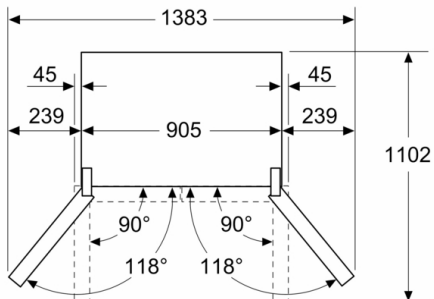

MÅTT

- Mått: H 183 x B 91 x D 73 cm

Teknisk information

- 4 hjul gör transporten enklare, 3 av dem kan höjjusteras.
- Spänning: 220 - 240 V

**Serie 4, Fristående kyl/frys, 183 x 91 cm,
Inox-easyclean
KFN96VPEA**

Mått i mm

A: Fronten går att justera från 1830 till 1847 med främre nivelleringsfötterna helt utdragna

Mått i mm

A: Fronten går att justera från 1830 till 1847 med främre nivelleringsfötterna helt utdragna
B: Lägg till 25 för fasta distanser bak till

Mått i mm

Mått i mm