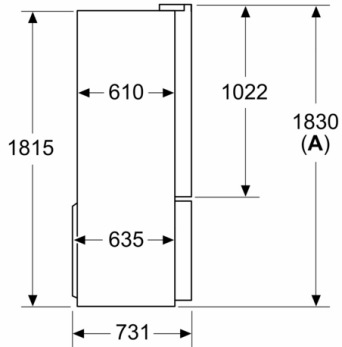

MÅTT

- Mått: H 183 x B 91 x D 73 cm

Teknisk information

- 4 hjul gör transporten enklare, 3 av dem kan höjjusteras.
- Spänning: 220 - 240 V

**Serie 4, Fristående kyl/frys, 183 x 91 cm,
Inox-easyclean
KFN96VPEA**

Mått i mm

A: Fronten går att justera från 1830 till 1847 med främre nivelleringsfötterna helt utdragna

Mått i mm

A: Fronten går att justera från 1830 till 1847 med främre nivelleringsfötterna helt utdragna
B: Lägg till 25 för fasta distanser bak till

Mått i mm

Mått i mm