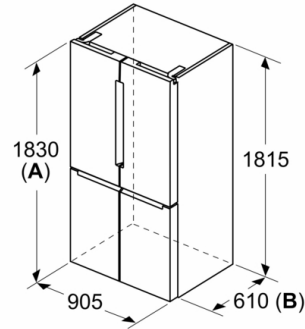

A: Fronten går att justera från 1830 till 1847 med främre nivelleringsfötterna helt utdragna

Mått i mm

A: Fronten går att justera från 1830 till 1847 med främre nivelleringsfötterna helt utdragna
B: Lägg till 25 för fasta distanser bak till

Mått i mm