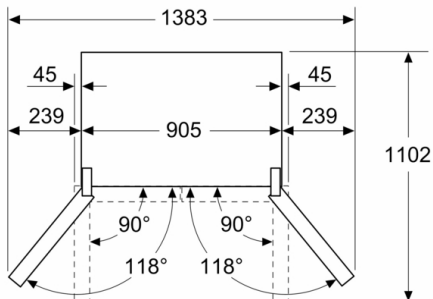

MÅTT

- Mått: H 183 x B 91 x D 73 cm

Teknisk information

- 4 hjul gör transporten enklare, 3 av dem kan höjjusteras.
- Spänning: 220 - 240 V

**Serie 6, Fristående kyl/frys, 183 x 91 cm,
Inox-easyclean
KFN96APEA**

Mått i mm

- A:** Fronten går att justera från 1830 till 1847 med främre nivelleringsfötterna helt utdragna
B: Lägg till 25 för fasta distanser baktill

Mått i mm

- A:** Fronten går att justera från 1830 till 1847 med främre nivelleringsfötterna helt utdragna

Mått i mm

Mått i mm