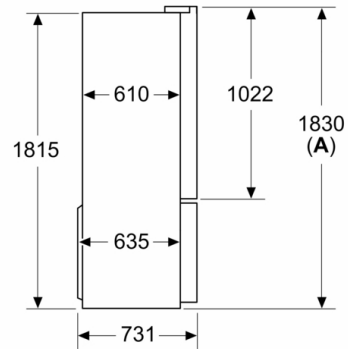

MÅTT

- Mått: H 183 x B 91 x D 73 cm

Teknisk information

- 4 hjul gör transporten enklare, 3 av dem kan höjjusteras.
- Spänning: 220 - 240 V

**Serie 6, Fristående kyl/frys, 183 x 91 cm,
Inox-easyclean
KFN96APEA**

Mått i mm

- A:** Fronten går att justera från 1830 till 1847 med främre nivelleringsfötterna helt utdragna
B: Lägg till 25 för fasta distanser baktill

Mått i mm

- A:** Fronten går att justera från 1830 till 1847 med främre nivelleringsfötterna helt utdragna

Mått i mm

Mått i mm