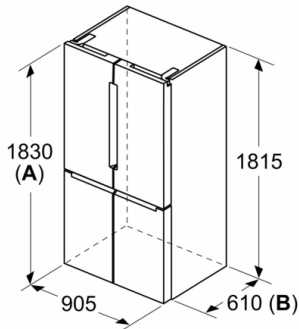

**Serie 6, Fristående kyl/frys, 183 x 91 cm,
Inox-easyclean
KFN96APEA**

Mått i mm