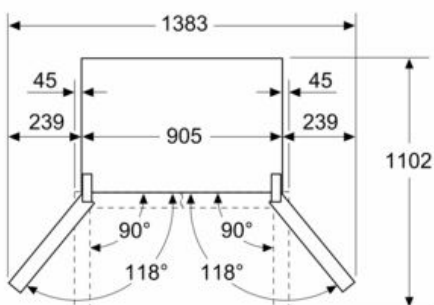

#### MÅTT

- Mått: H 183 x B 91 x D 73 cm

### Måttskisser

Mått i mm

- A:** Fronten går att justera från 1830 till 1847 med främre nivelleringsfötterna helt utdragna
- B:** Lägg till 25 för fasta distanser baktill

Mått i mm

- A:** Fronten går att justera från 1830 till 1847 med främre nivelleringsfötterna helt utdragna

Mått i mm

Mått i mm

A	a	b
600	0	0
650	33	33
700	60	60

**A:** Enhetsdjup

**B:** Vägg  
Lådorna går att dra ut och ta ur med 90°-öppnad lucka