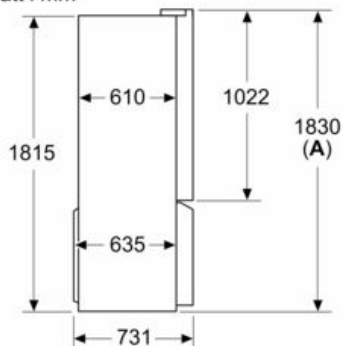

- **A:** Fronten går att justera från 1830 till 1847 med främre nivelleringsfötterna helt utdragna

Mått i mm