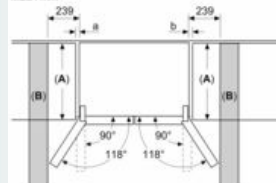

#### MÅTT

- Mått: H 183 x B 91 x D 73 cm

### Måttskisser

Mått i mm

- A:** Fronten går att justera från 1830 till 1847 med främre nivelleringsfötterna helt utdragna
- B:** Lägg till 25 för fasta distanser baktill

Mått i mm

- A:** Fronten går att justera från 1830 till 1847 med främre nivelleringsfötterna helt utdragna

Mått i mm

Mått i mm

A	a	b
600	0	0
650	33	33
700	60	60

**A:** Enhetsdjup

**B:** Vägg  
Lådorna går att dra ut och ta ur med 90°-öppnad lucka