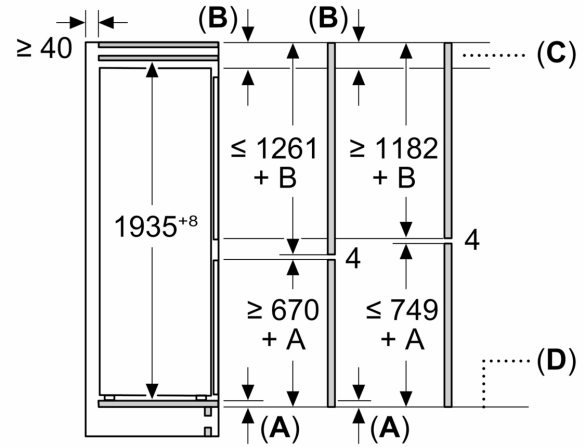

Frysdel

- Nettovolym frys: 98 l
- Fryskapacitet (24h): 9.5 kg
- Förvaringstid vid strömavbrott: 12 t
- 3 transparenta frysbackar

Mått

- Mått: H 194 x B 69 x D 55 cm
- Nischmått (H x B x T): 194.0 cm x 71.0 cm x 56.0 cm

Teknisk information

- Dörrhängning höger, omhängbar
- Ställbara fötter framtill, hjul baktill
- Längd på elsladd: 230 cm

**Serie 4, Integrerad kyl/frys, 193.5 x
69.1 cm, Glidskenor
KBN96VSE0**

Mått i mm

C: Frontpanel överhäng

D: Frontpanelens underkant

Mått i mm

Mått i mm