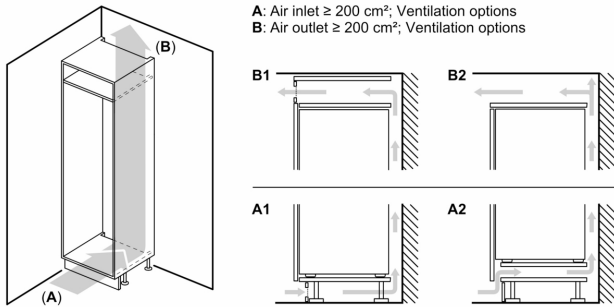

Frysdel

- Nettovolym frys: 98 l
- Fryskapacitet (24h): 9.5 kg
- Förvaringstid vid strömavbrott: 12 t
- 3 transparenta frysbackar

Mått

- Mått: H 194 x B 69 x D 55 cm
- Nischmått (H x B x T): 194.0 cm x 71.0 cm x 56.0 cm

Teknisk information

- Dörrhängning höger, omhängbar
- Ställbara fötter framtill, hjul baktill
- Längd på elsladd: 230 cm

**Serie 4, Integrerad kyl/frys, 193.5 x
69.1 cm, Glidskenor
KBN96VSE0**

Mått i mm

C: Frontpanel överhäng