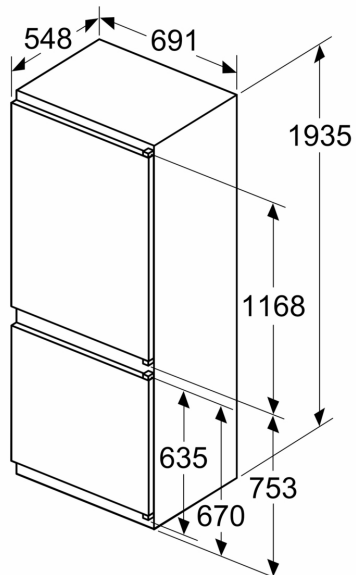

Frysdel

- Nettovolym frys: 98 l
- Fryskapacitet (24h): 9.5 kg
- Förvaringstid vid strömavbrott: 12 t
- 3 transparenta frysbackar

Mått

- Mått: H 194 x B 69 x D 55 cm
- Nischmått (H x B x T): 194.0 cm x 71.0 cm x 56.0 cm

Teknisk information

- Dörrhängning höger, omhängbar
- Ställbara fötter framtill, hjul baktill
- Längd på elsladd: 230 cm

**Serie 4, Integrerad kyl/frys, 193.5 x
69.1 cm, Glidskenor
KBN96VSE0**

Mått i mm

C: Frontpanel överhäng

D: Frontpanelens underkant

Mått i mm

Mått i mm