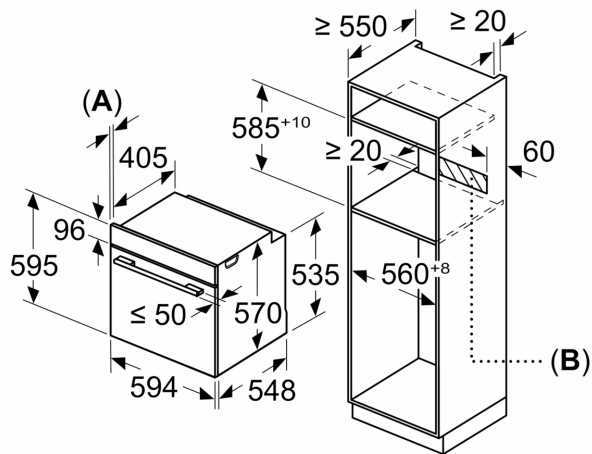

Mått:

- Mått (HxBxD): 595 mm x 594 mm x 548 mm
- Nisch mått (HxBxD): 585 mm - 595 mm x 560 mm - 568 mm x 550 mm
- För mått se måttkiss

Serie 4, Inbyggadsugn med ångfunktion, 60 x 60 cm, Svart HQA534BB3

Mått i mm

Mått i mm

Mått i mm

A: 19,5 mm
B: Utrymme för enhetsanslutning 320 x 115 mm

Inbyggnad med håll.

Mått i mm