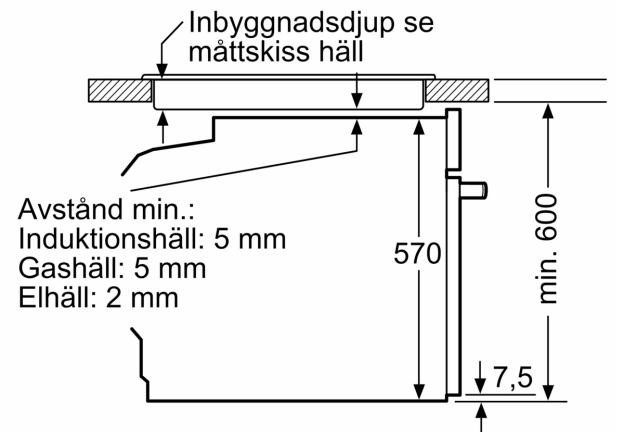

Teknisk info

- Sladdlängd: 120 cm
- Anslutningsvärde el totalt: 3.4 kW; Spänning 220-240 V
- Energiklass (enligt EU Nr. 65/2014): A+
- Energiförbrukning standarddrift: 0.94 kWh
- Energiförbrukning varmluftsdrift: 0.69 kWh
- Antal ugnsutrymmen: 1 Värmeväxlare: elektrisk Ugnsutrymmets volym: 71 l

Mått:

- Mått (HxBxD): 595 mm x 594 mm x 548 mm
- Nisch mått (HxBxD): 585 mm - 595 mm x 560 mm - 568 mm x 550 mm
- För mått se måttkiss

Serie 4, Inbyggadsugn med ångfunktion, 60 x 60 cm, Svart HQA534BB3

Mått i mm

Mått i mm

Mått i mm

A: 19,5 mm
B: Utrymme för enhetsanslutning 320 x 115 mm

Inbyggnad med håll.

Mått i mm