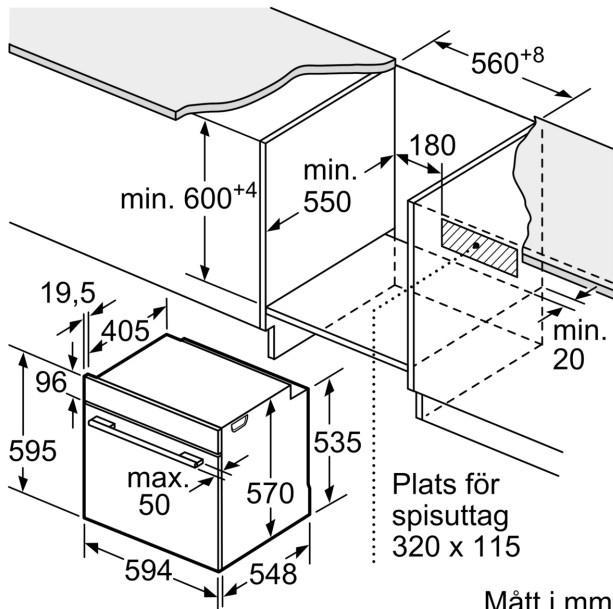

Medföljande tillbehör

- Grillgaller, Långpanna

Miljö och Säkerhet

- Värmeskyddad ugnslucka 40° C, uppmätt vid 180° C över-/undervärme, efter 1 timme, mätpunkt mitt på ugnsluckan
- 3 st: CoolTouch dörr
- Övriga säkerhetsfunktioner: barnspärr för ugnsfunktioner

Teknisk info

- Sladdlängd: 120 cm
- Anslutningsvärde el totalt: 3.4 kW; Spänning 220-240 V
- Energiklass (enligt EU Nr. 65/2014): A+
- Energiförbrukning standarddrift: 0.94 kWh
- Energiförbrukning varmluftsdrift: 0.69 kWh
- Antal ugnsutrymmen: 1 Värmeväxlare: elektrisk Ugnsutrymmets volym: 71 l

Mått:

- Mått (HxBxD): 595 mm x 594 mm x 548 mm
- Nisch mått (HxBxD): 585 mm - 595 mm x 560 mm - 568 mm x 550 mm
- För mått se måttkiss

Serie 4, Inbyggadsugn med ångfunktion, 60 x 60 cm, Svart HQA534BB3

Mått i mm

Mått i mm

Mått i mm

A: 19,5 mm
B: Utrymme för enhetsanslutning 320 x 115 mm

Inbyggnad med håll.

Mått i mm