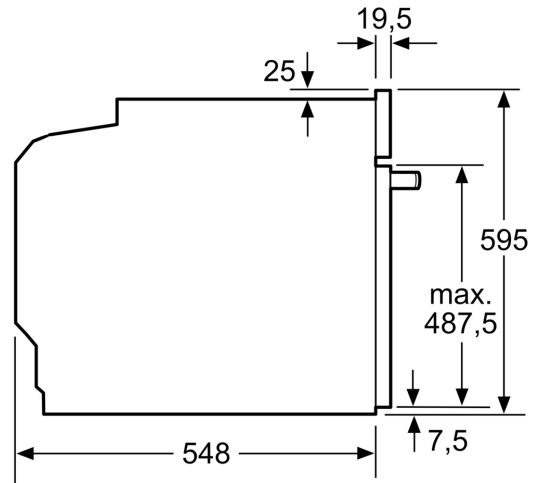

Inbyggd / fristående: Integrerat
 Integrerat ugnrensningssystem:EcoClean program, Hydrolyt
 Nischmått (H x B x D):585-595 x 560-568 x 550 mm
 Produktmått (H x B x D):595x594x548 mm
 Emballagemått (H x B x D):675 x 660 x 690 mm
 Material kontrollpanel: glas
 Material i luckan: glas
 Nettovikt:32.4 kg
 Nettovolym ugn:71 l
 Tillagningsmetod: Stor grill, Varmluft skonsam, Varmluft, Över-/undervärme, Pizzaläge, Undervärme, Varmluftsg Grill
 Temperaturreglering: Mekanisk
 Antal lampor: 1
 Anslutningskabelns längd: 120.0 cm
 EAN kod:4242005465545
 Antal hålrum - NY (2010/30/EC): 1
 Energiklass:A+
 Energiförbrukning per cykel, konventionell - NY (2010/30/EC): .. 0.94 kWh/cycle
 Energiförbrukning per cykel, forcerad luftkonvektion - NY (2010/30/EC):0.69 kWh/cycle
 Energieffektivitetsindex (2010/30/EC): 81.2 %
 Anslutningseffekt: 3400 W
 Säkringsskydd: 16 A
 Spänning: 220-240 V
 Frekvens:50; 60 Hz
 Elkontakt: Jordad stickkontakt
 Medföljande tillbehör: 1 x Grillgaller, 1 x Långpanna

Teknisk info

- Sladdlängd: 120 cm
- Anslutningsvärde el totalt: 3.4 kW; Spänning 220-240 V
- Energiklass (enligt EU Nr. 65/2014): A+
- Energiförbrukning standarddrift: 0.94 kWh
- Energiförbrukning varmluftsdrift: 0.69 kWh
- Antal ugnsutrymmen: 1 Värmeväxlare: elektrisk Ugnsutrymmets volym: 71 l

Mått:

- Mått (HxBxD): 595 mm x 594 mm x 548 mm
- Nisch mått (HxBxD): 585 mm - 595 mm x 560 mm - 568 mm x 550 mm
- För mått se måttkiss

Serie 4, Inbyggadsugn med ångfunktion, 60 x 60 cm, Svart HQA534BB3

Mått i mm

Mått i mm

Mått i mm

A: 19,5 mm
B: Utrymme för enhetsanslutning 320 x 115 mm

Inbyggnad med håll.

Mått i mm