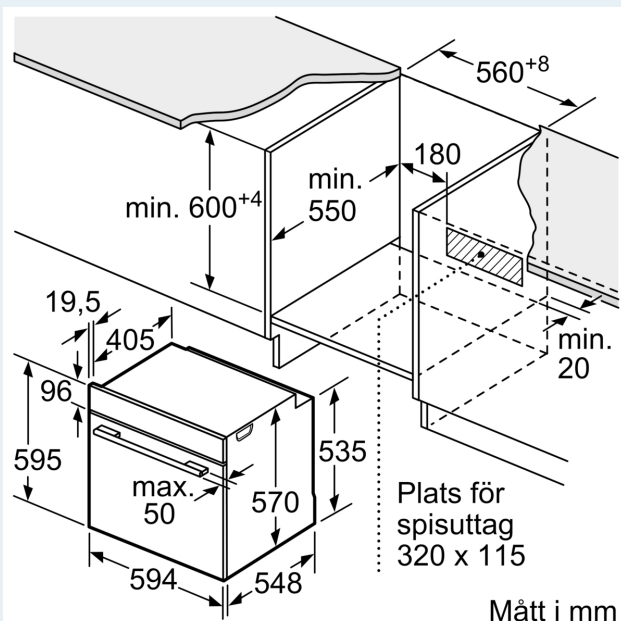

iQ300, Inbyggnadsugn med ångfunktion, 60 x 60 cm, Rostfritt stål
HQ574AER3