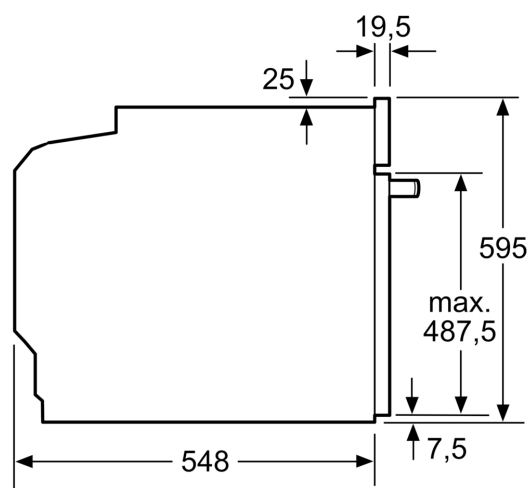

iQ300, Inbyggnadsugn med ångfunktion, 60 x 60 cm, Rostfritt stål
HQ574AER3