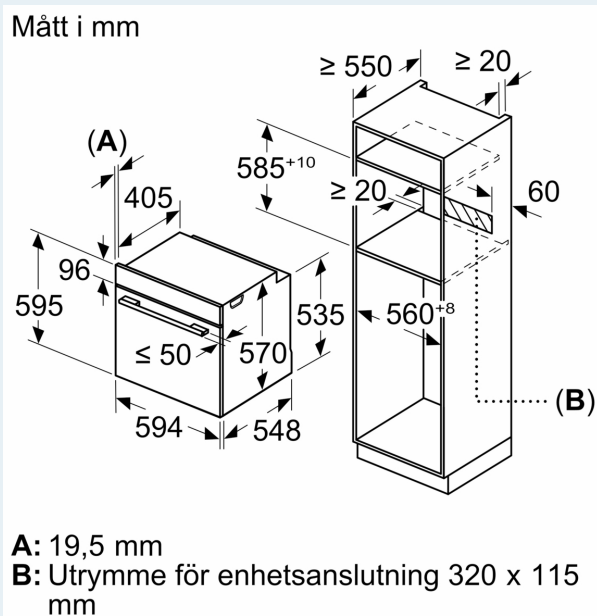

iQ300, Inbyggnadsugn med ångfunktion, 60 x 60 cm, Rostfritt stål
HQ574AER3