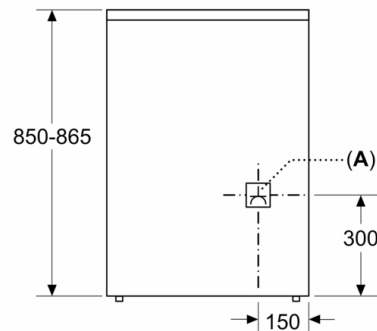

Tekniska data

Konstruktion : Fristående

Produktmått (H x B x D) : 900-915 x 600 x 600 mm

Nettovikt : 61,4 kg

Bruttovikt : 65,6 kg

EAN kod : 4242005042630

Antal hålrum - NY (2010/30/EC) : 1

Användbar volym (av hålrum) - NY (2010/30/EC) : 66 l

Serie 4, Spis med induktionshäll, Svart HLN39A060U

Mått i mm

* Sockeln går att ta av

Mått i mm

Mått i mm

Mått i mm

A: Eluttag