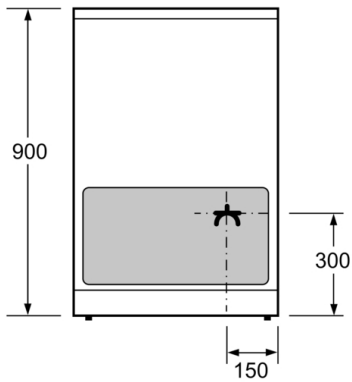

Tekniska data

Konstruktion : Fristående

Produktmått (H x B x D) : 900-915 x 600 x 600 mm

Nettovikt : 61,4 kg

Bruttovikt : 65,6 kg

EAN kod : 4242005042630

Antal hålrum - NY (2010/30/EC) : 1

Användbar volym (av hålrum) - NY (2010/30/EC) : 66 l

Serie 4, Spis med induktionshäll, Svart HLN39A060U

Mått i mm

* Sockeln går att ta av

Mått i mm

Mått i mm

Mått i mm

A: Eluttag