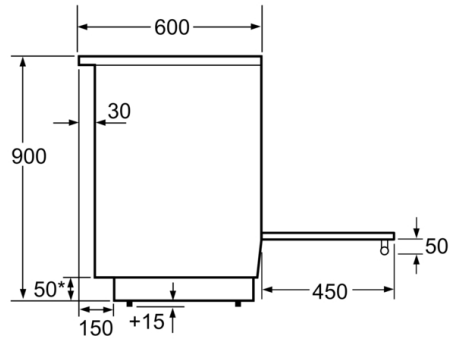

Tekniska data

Konstruktion : Fristående

Produktmått (H x B x D) : 900-915 x 600 x 600 mm

Nettovikt : 61,4 kg

Bruttovikt : 65,6 kg

EAN kod : 4242005042630

Antal hålrum - NY (2010/30/EC) : 1

Användbar volym (av hålrum) - NY (2010/30/EC) : 66 l

Serie 4, Spis med induktionshäll, Svart HLN39A060U

Mått i mm

* Sockeln går att ta av

Mått i mm

Mått i mm

Mått i mm

A: Eluttag