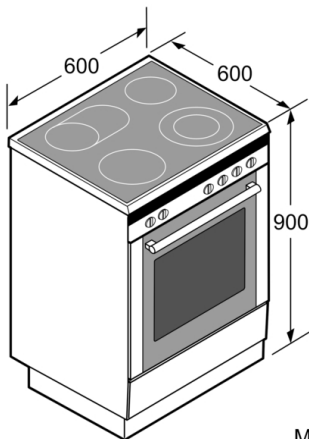

Design

- TopControl funktionsdisplay
- EasyTouch (Timer), nedsänkbara vred, cylindervred
- Mekanisk termostat, LED-display (röd)
- Invändig helglaslucka

Miljö och Säkerhet

- Säkerhet häll: 2-stegs restvärmeindikering för varje kokzon
- Justerbara fötter i höjdläget

Serie 4, Spis med induktionshäll, Svart HLN39A060U

Mått i mm

* Sockeln går att ta av

Mått i mm

Mått i mm

Mått i mm

A: Eluttag