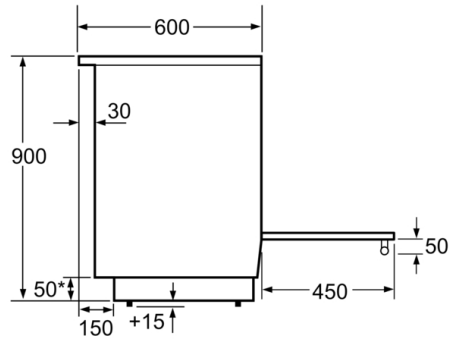

Tekniska data

Konstruktion : Fristående

Produktmått (H x B x D) : 900-915 x 600 x 600 mm

Anslutningskabelns längd : 150 cm

Nettovikt : 61,4 kg

Bruttovikt : 65,6 kg

EAN kod : 4242005041312

Antal hålrum - NY (2010/30/EC) : 1

Serie 4, Spis med induktionshäll, Rostfritt stål
HLN39A050U

Mått i mm

* Sockeln går att ta av

Mått i mm

Mått i mm

Mått i mm

A: Eluttag