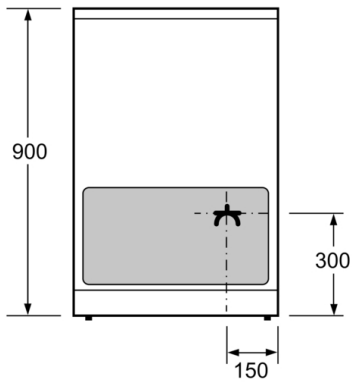

Tekniska data

Konstruktion : Fristående

Produktmått (H x B x D) : 900-915 x 600 x 600 mm

Anslutningskabelns längd : 150 cm

Nettovikt : 61,4 kg

Bruttovikt : 65,6 kg

EAN kod : 4242005041312

Antal hålrum - NY (2010/30/EC) : 1

Serie 4, Spis med induktionshäll, Rostfritt stål
HLN39A050U

Mått i mm

* Sockeln går att ta av

Mått i mm

Mått i mm

Mått i mm

A: Eluttag