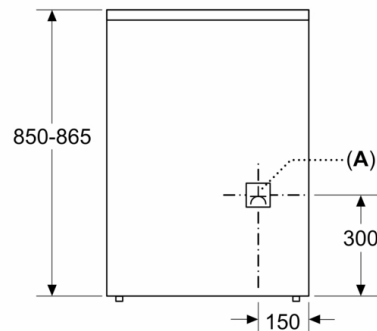

Tekniska data

Konstruktion : Fristående

Produktmått (H x B x D) : 900-915 x 600 x 600 mm

Anslutningskabelns längd : 150 cm

Nettovikt : 61,4 kg

Bruttovikt : 65,6 kg

EAN kod : 4242005041312

Antal hålrum - NY (2010/30/EC) : 1

Serie 4, Spis med induktionshäll, Rostfritt stål
HLN39A050U

Mått i mm

* Sockeln går att ta av

Mått i mm

Mått i mm

Mått i mm

A: Eluttag