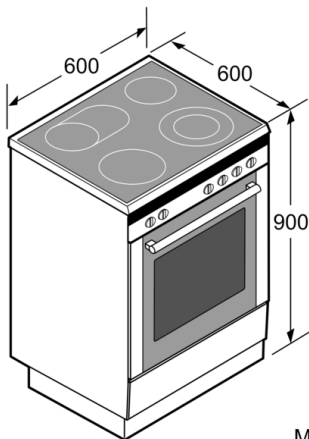

Design

- TopControl funktionsdisplay
- EasyTouch (Timer), nedsänkbara vred, cylindervred
- Mekanisk termostat, LED-display (röd)
- Invändig helglaslucka

Rengöring

- EcoClean

Miljö och Säkerhet

- Säkerhet håll: 2-steps restvärmeindikering för varje kokzon
- Justerbara fötter i höjdlöd
- Övriga säkerhetsfunktioner: barnspärr för ugnsfunktioner, mekanisk luckspärr

Serie 4, Spis med induktionshäll, Rostfritt stål
HLN39A050U

Mått i mm

* Sockeln går att ta av

Mått i mm

Mått i mm

Mått i mm

A: Eluttag