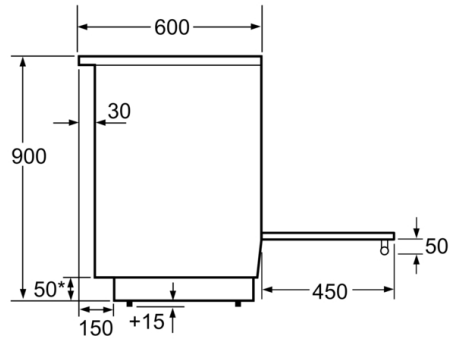

Tekniska data

Konstruktion : Fristående

Produktmått (H x B x D) : 900-915 x 600 x 600 mm

Anslutningskabelns längd : 150 cm

Nettovikt : 61,6 kg

Bruttovikt : 65,8 kg

EAN kod : 4242005042623

Antal hålrum - NY (2010/30/EC) : 1

Serie 4, Spis med induktionshäll, Vit HLN39A020

Mått i mm

* Sockeln går att ta av

Mått i mm

Mått i mm