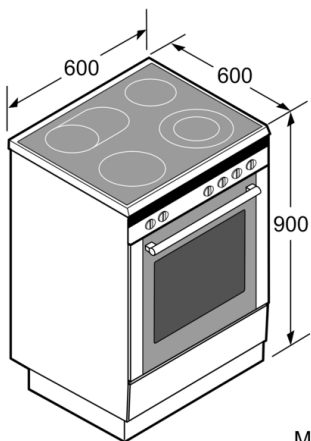

Serie 4, Spis med induktionshäll, Vit HLN39A020

Mått i mm

* Sockeln går att ta av

Mått i mm

Mått i mm