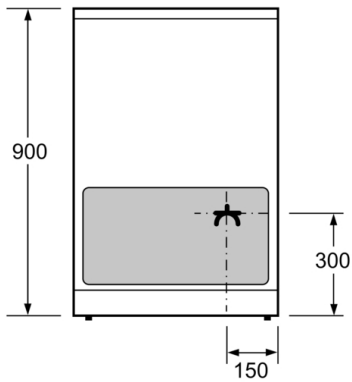

Tekniska data

Konstruktion : Fristående

Produktmått (H x B x D) : 900-915 x 600 x 600 mm

Anslutningskabelns längd : 150 cm

Nettovikt : 61,6 kg

Bruttovikt : 65,8 kg

EAN kod : 4242005042623

Antal hålrum - NY (2010/30/EC) : 1

Serie 4, Spis med induktionshäll, Vit HLN39A020

Mått i mm

* Sockeln går att ta av

Mått i mm

Mått i mm